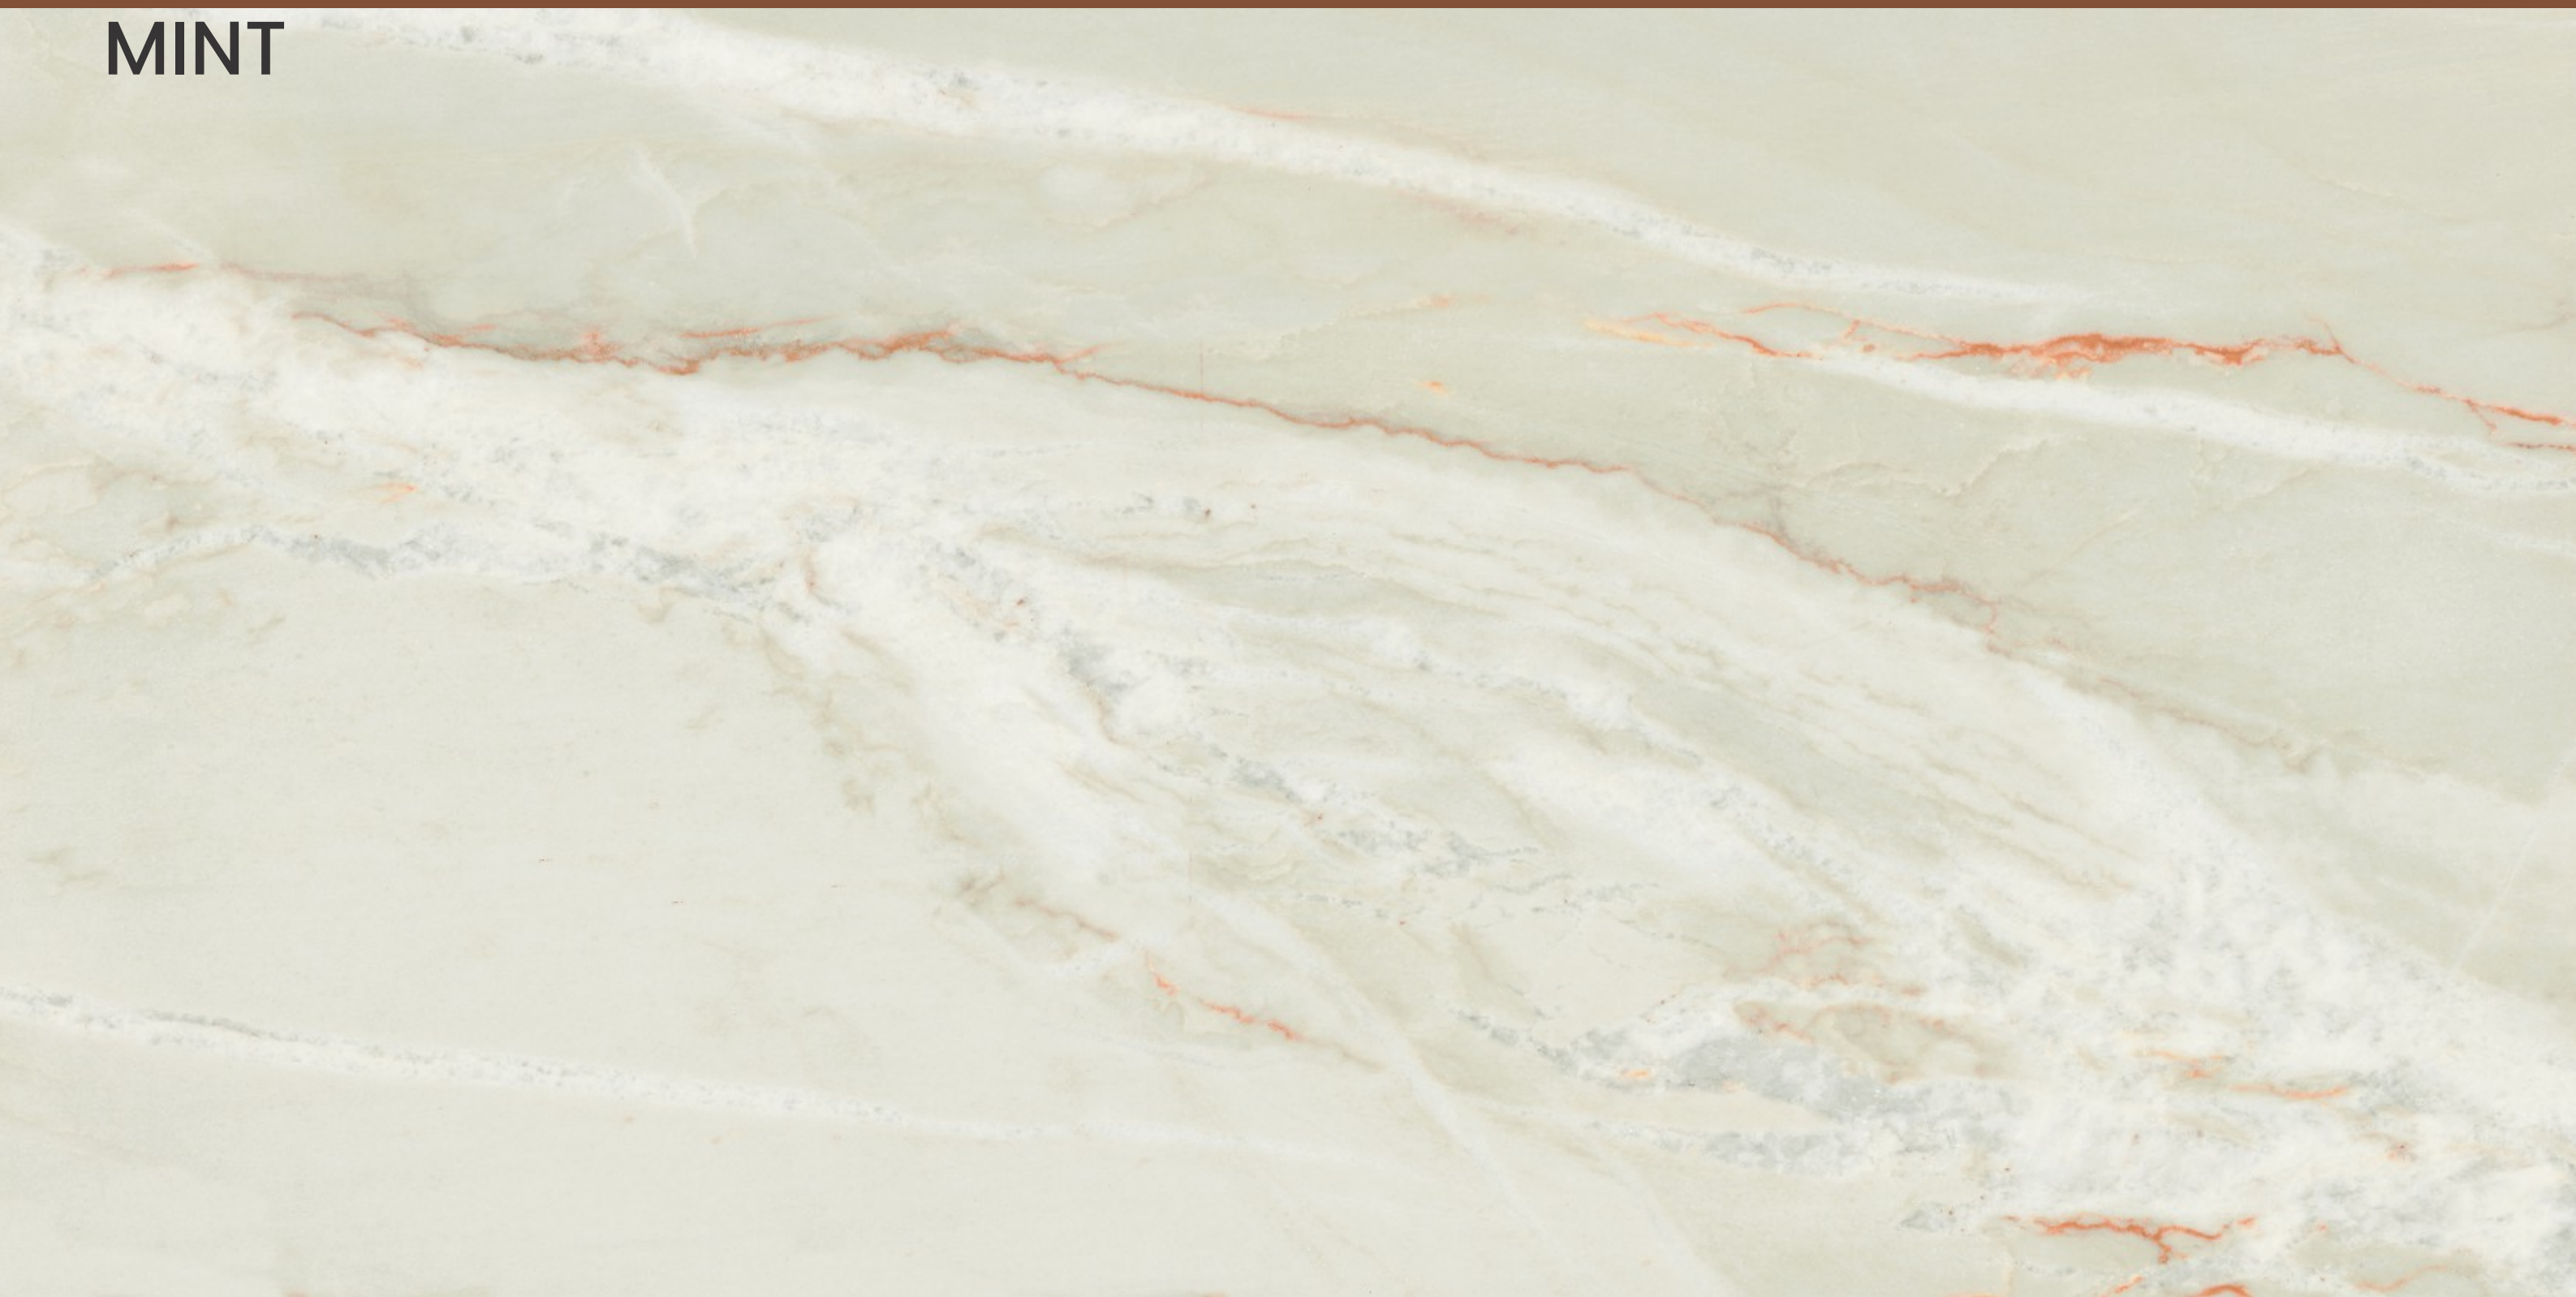

CLAIRE FENTA

**CRYSTAL
MINT**

CRYSTAL MINT

SIZE
600x
1200MM

Series
GLOSSY

Random
06

CRYSTAL MINT

DALIM
MINT