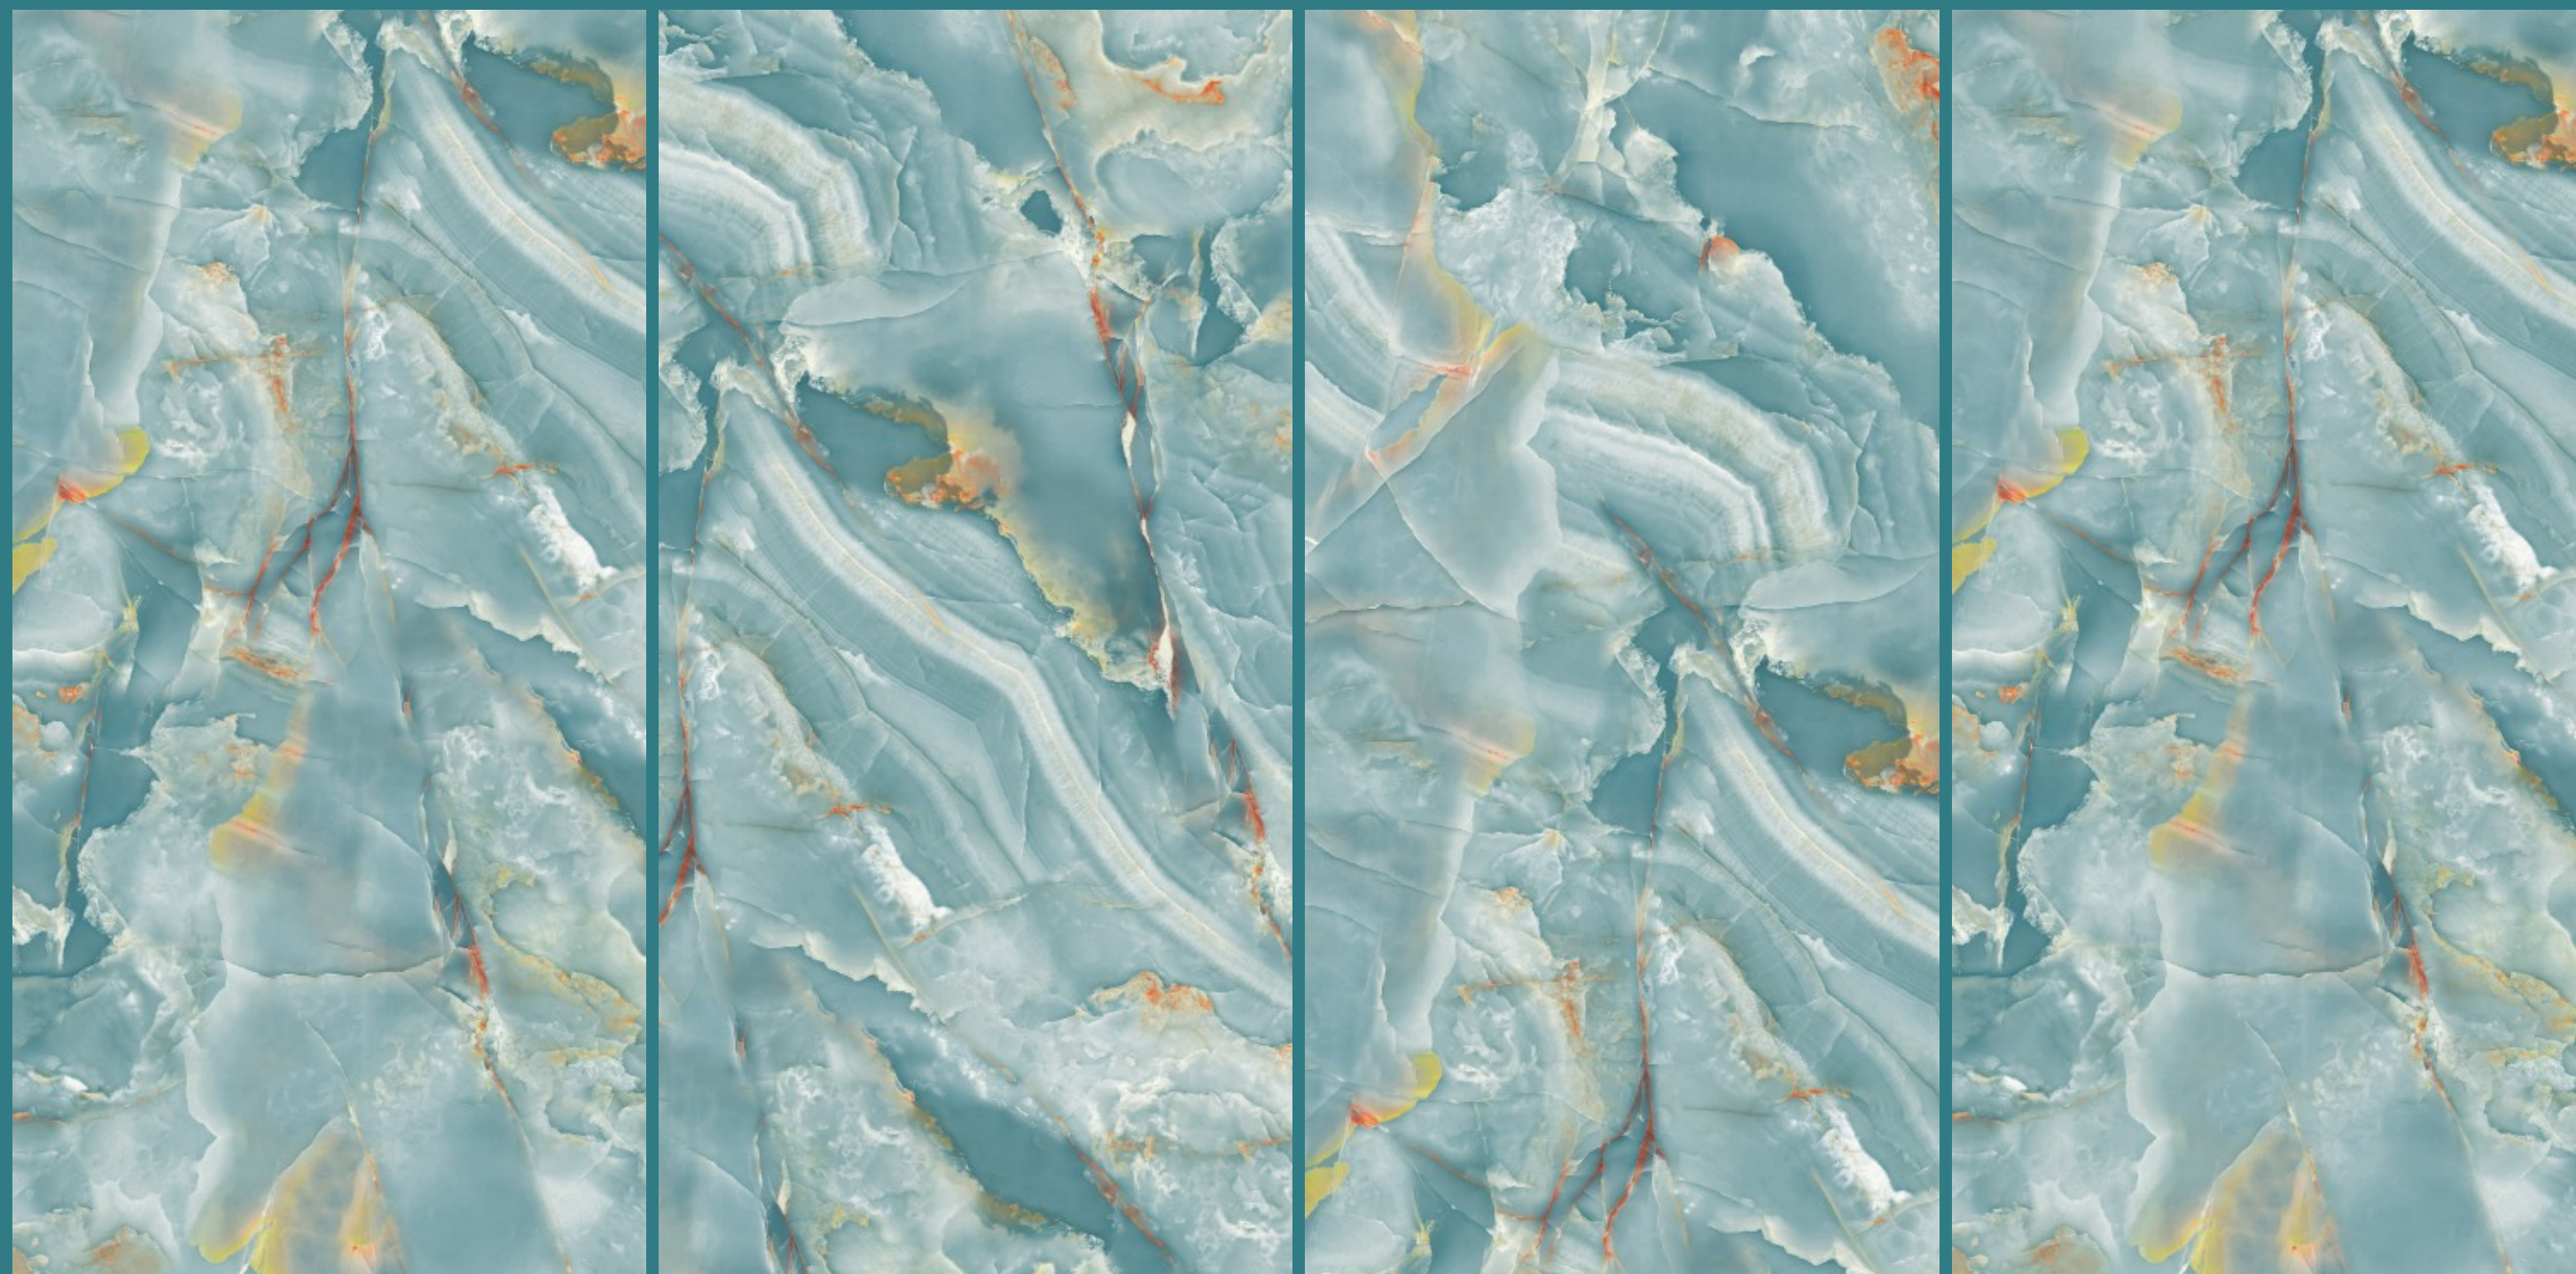

1006
TIEEN

SIZE
600x
1200MM

Series
GLOSSY

Random
03