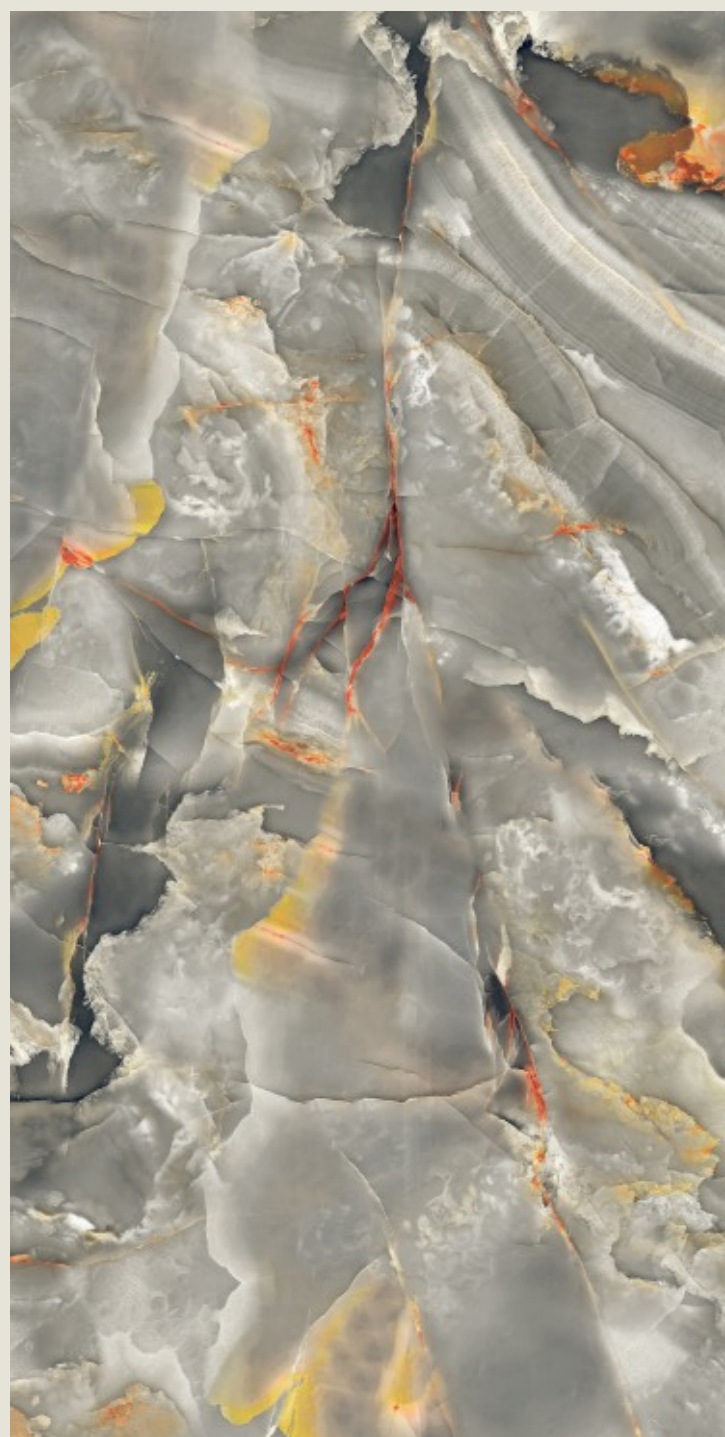

1006

GREY

**1006  
GREY**

SIZE  
600x  
1200MM

Series  
GLOSSY

Random  
03

1006 GREY

1006  
TIEEN