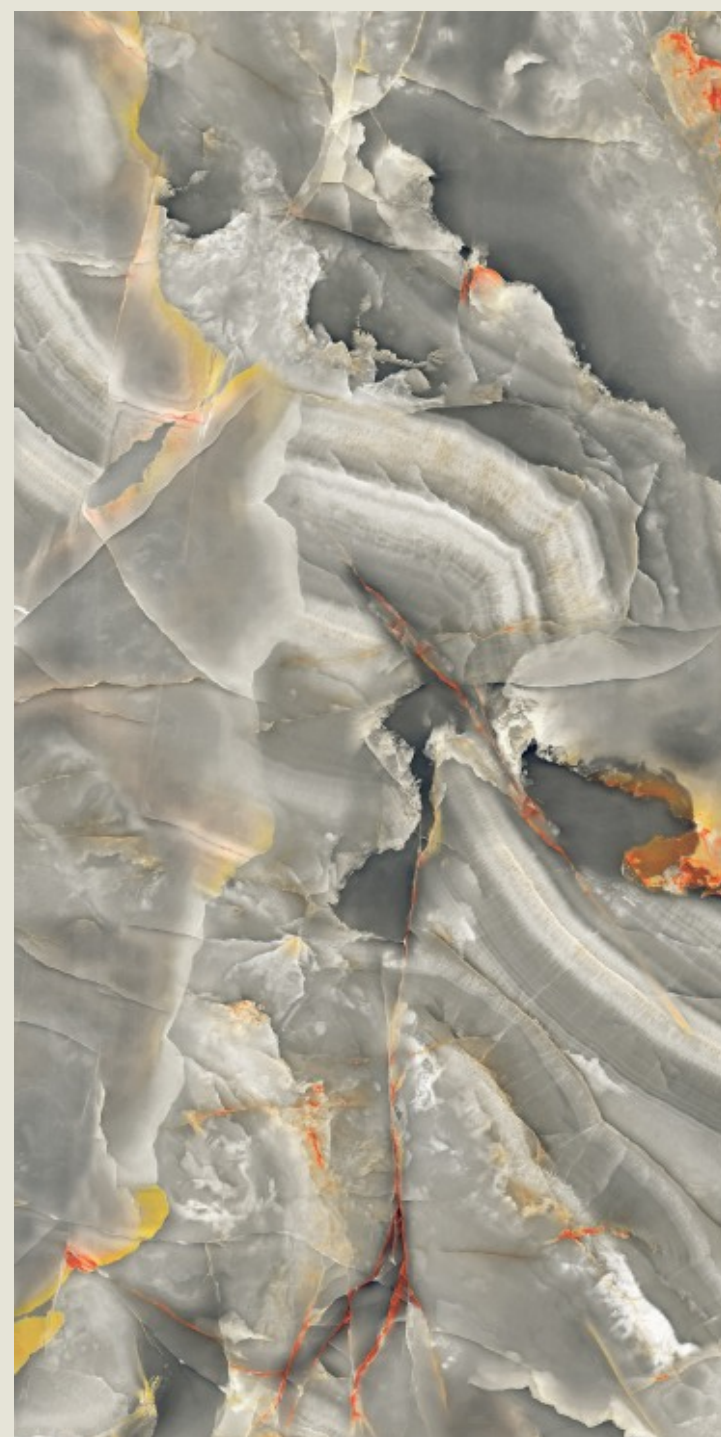

1006

GREY

**1006  
GREY**

SIZE  
600x  
1200MM

Series  
GLOSSY

Random  
03

1006 GREY

1006  
TIEEN