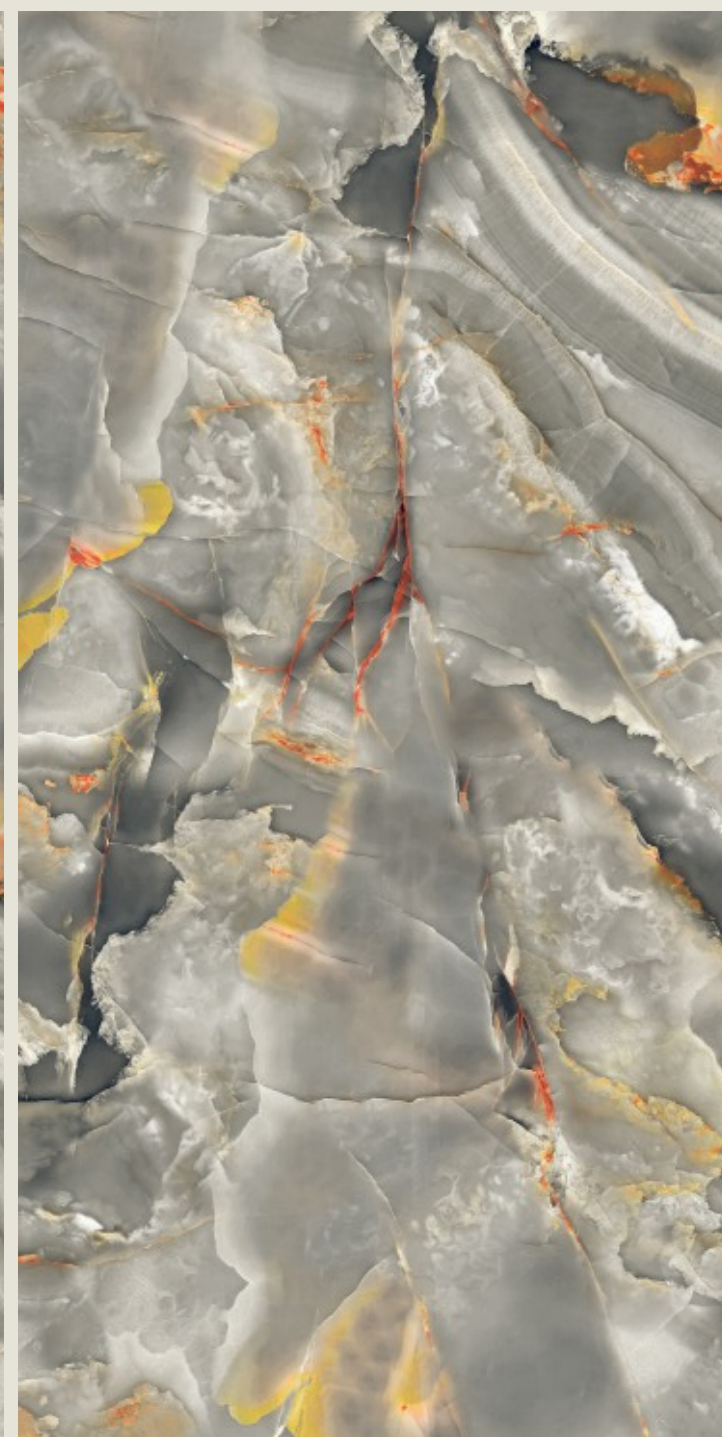

1006

GREY

**1006  
GREY**

SIZE  
600x  
1200MM

Series  
GLOSSY

Random  
03

1006 GREY

1006  
TIEEN