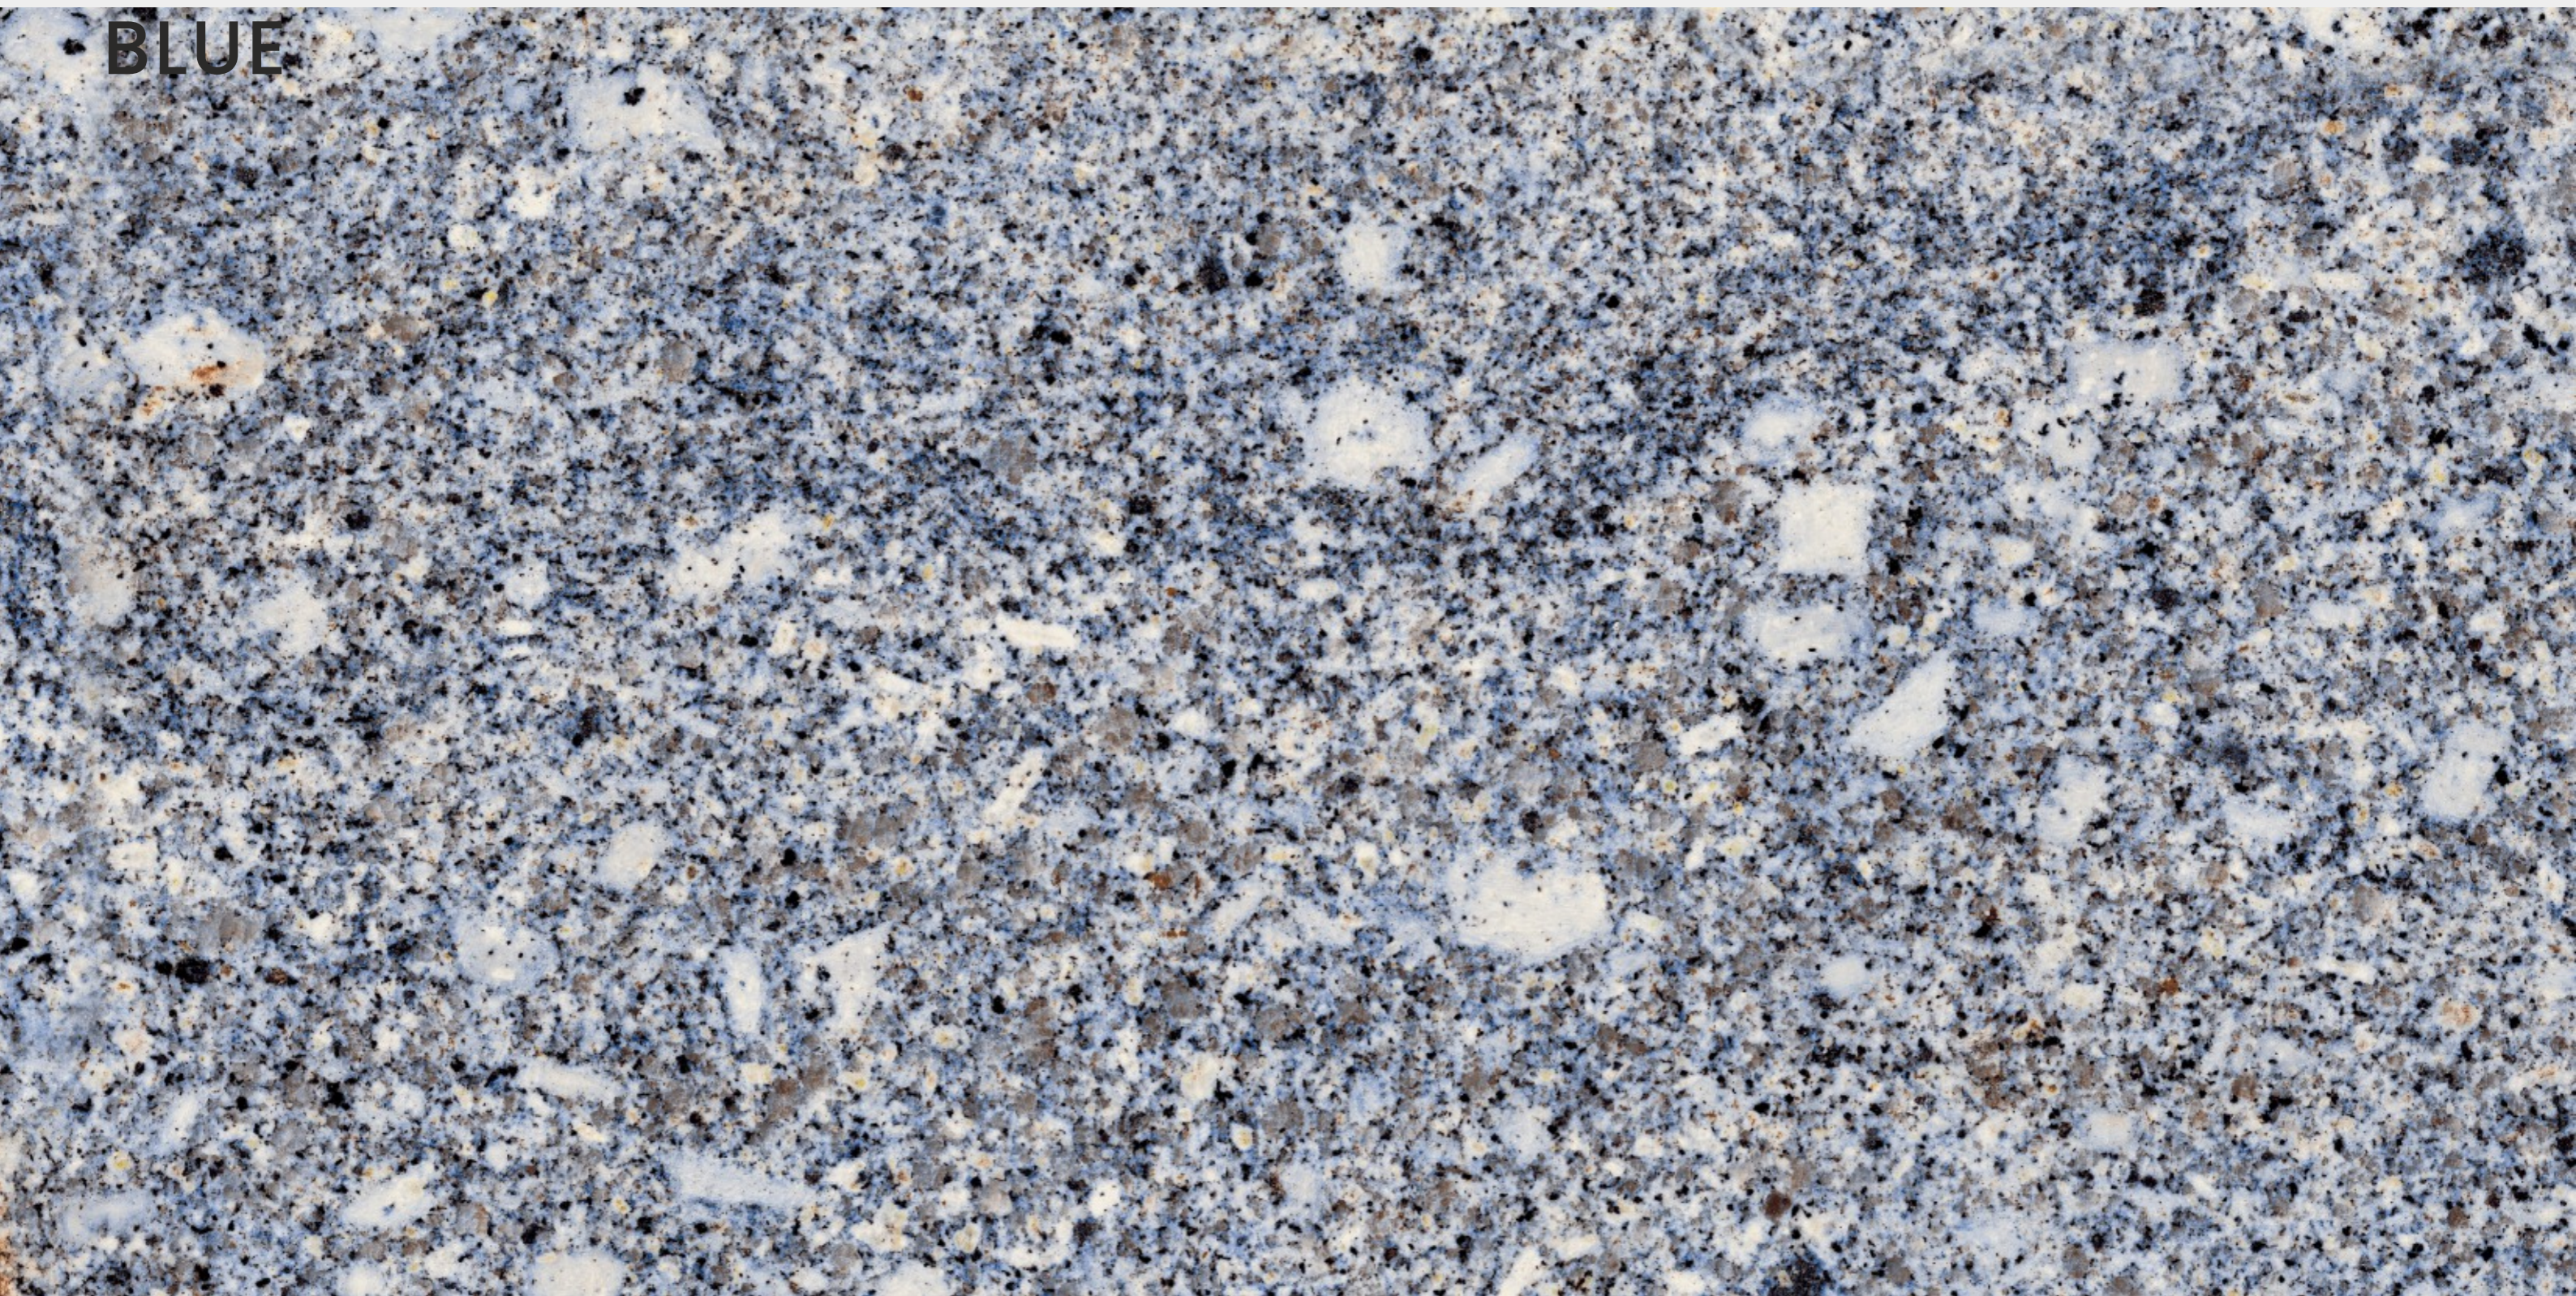

# ALASKA 701 BLUE

SIZE  
600x  
1200MM

Series  
GLOSSY

Random  
03

ALASKA 701 BLUE

**ALASKA 701**  
**BROWN**