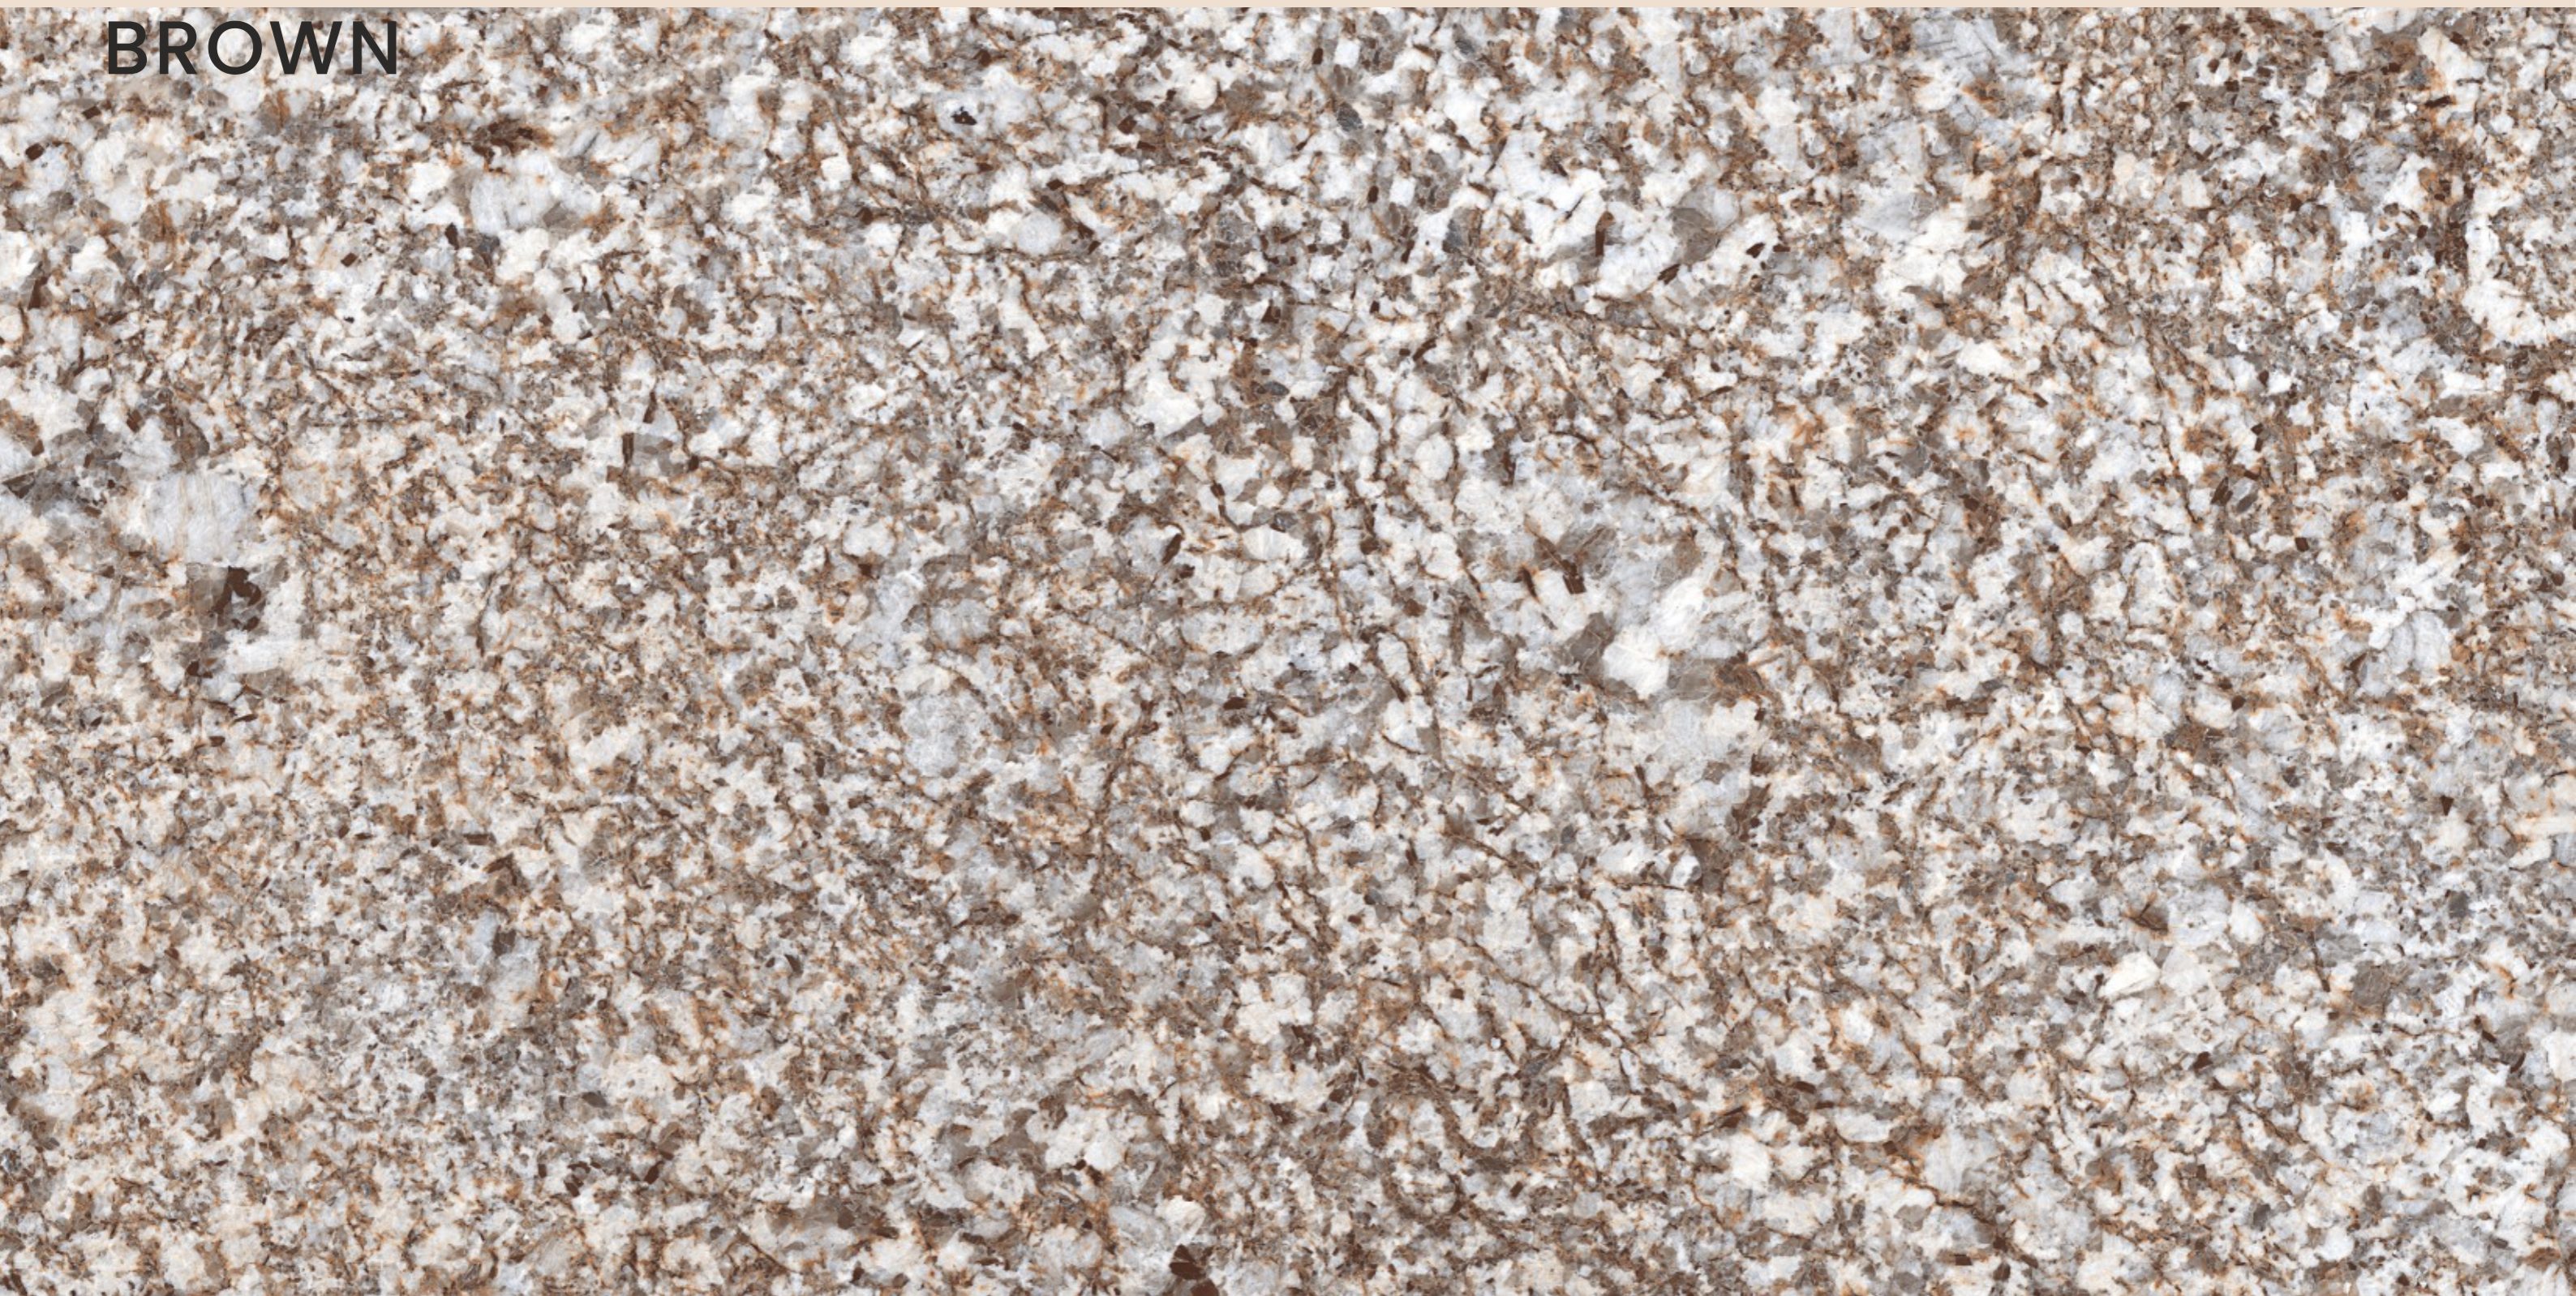

# ALASKA 712 AQUA

SIZE  
600x  
1200MM

Series  
GLOSSY

Random  
03

**ALASKA 712**  
**BROWN**