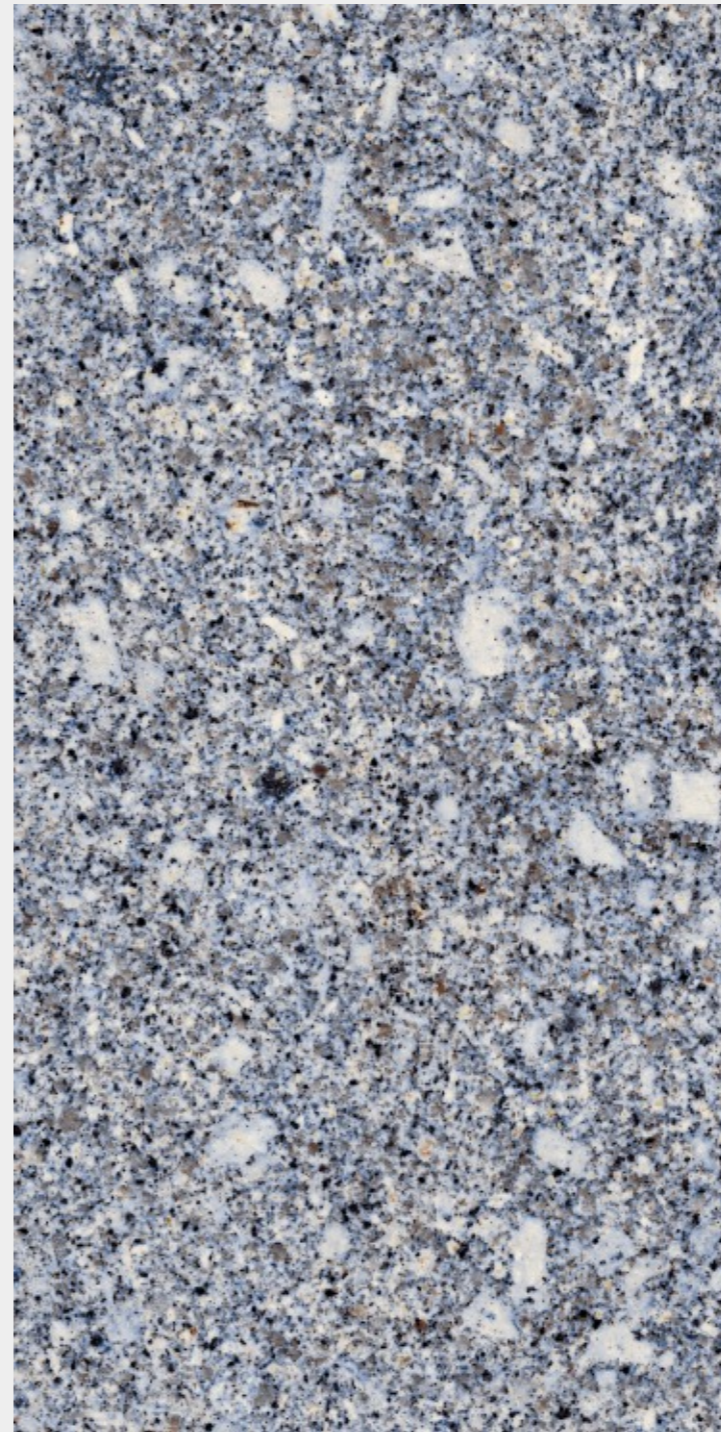

# ALASKA 701 BLUE

SIZE  
600x  
1200MM

Series  
GLOSSY

Random  
03

ALASKA 701 BLUE

**ALASKA 701**  
**BROWN**