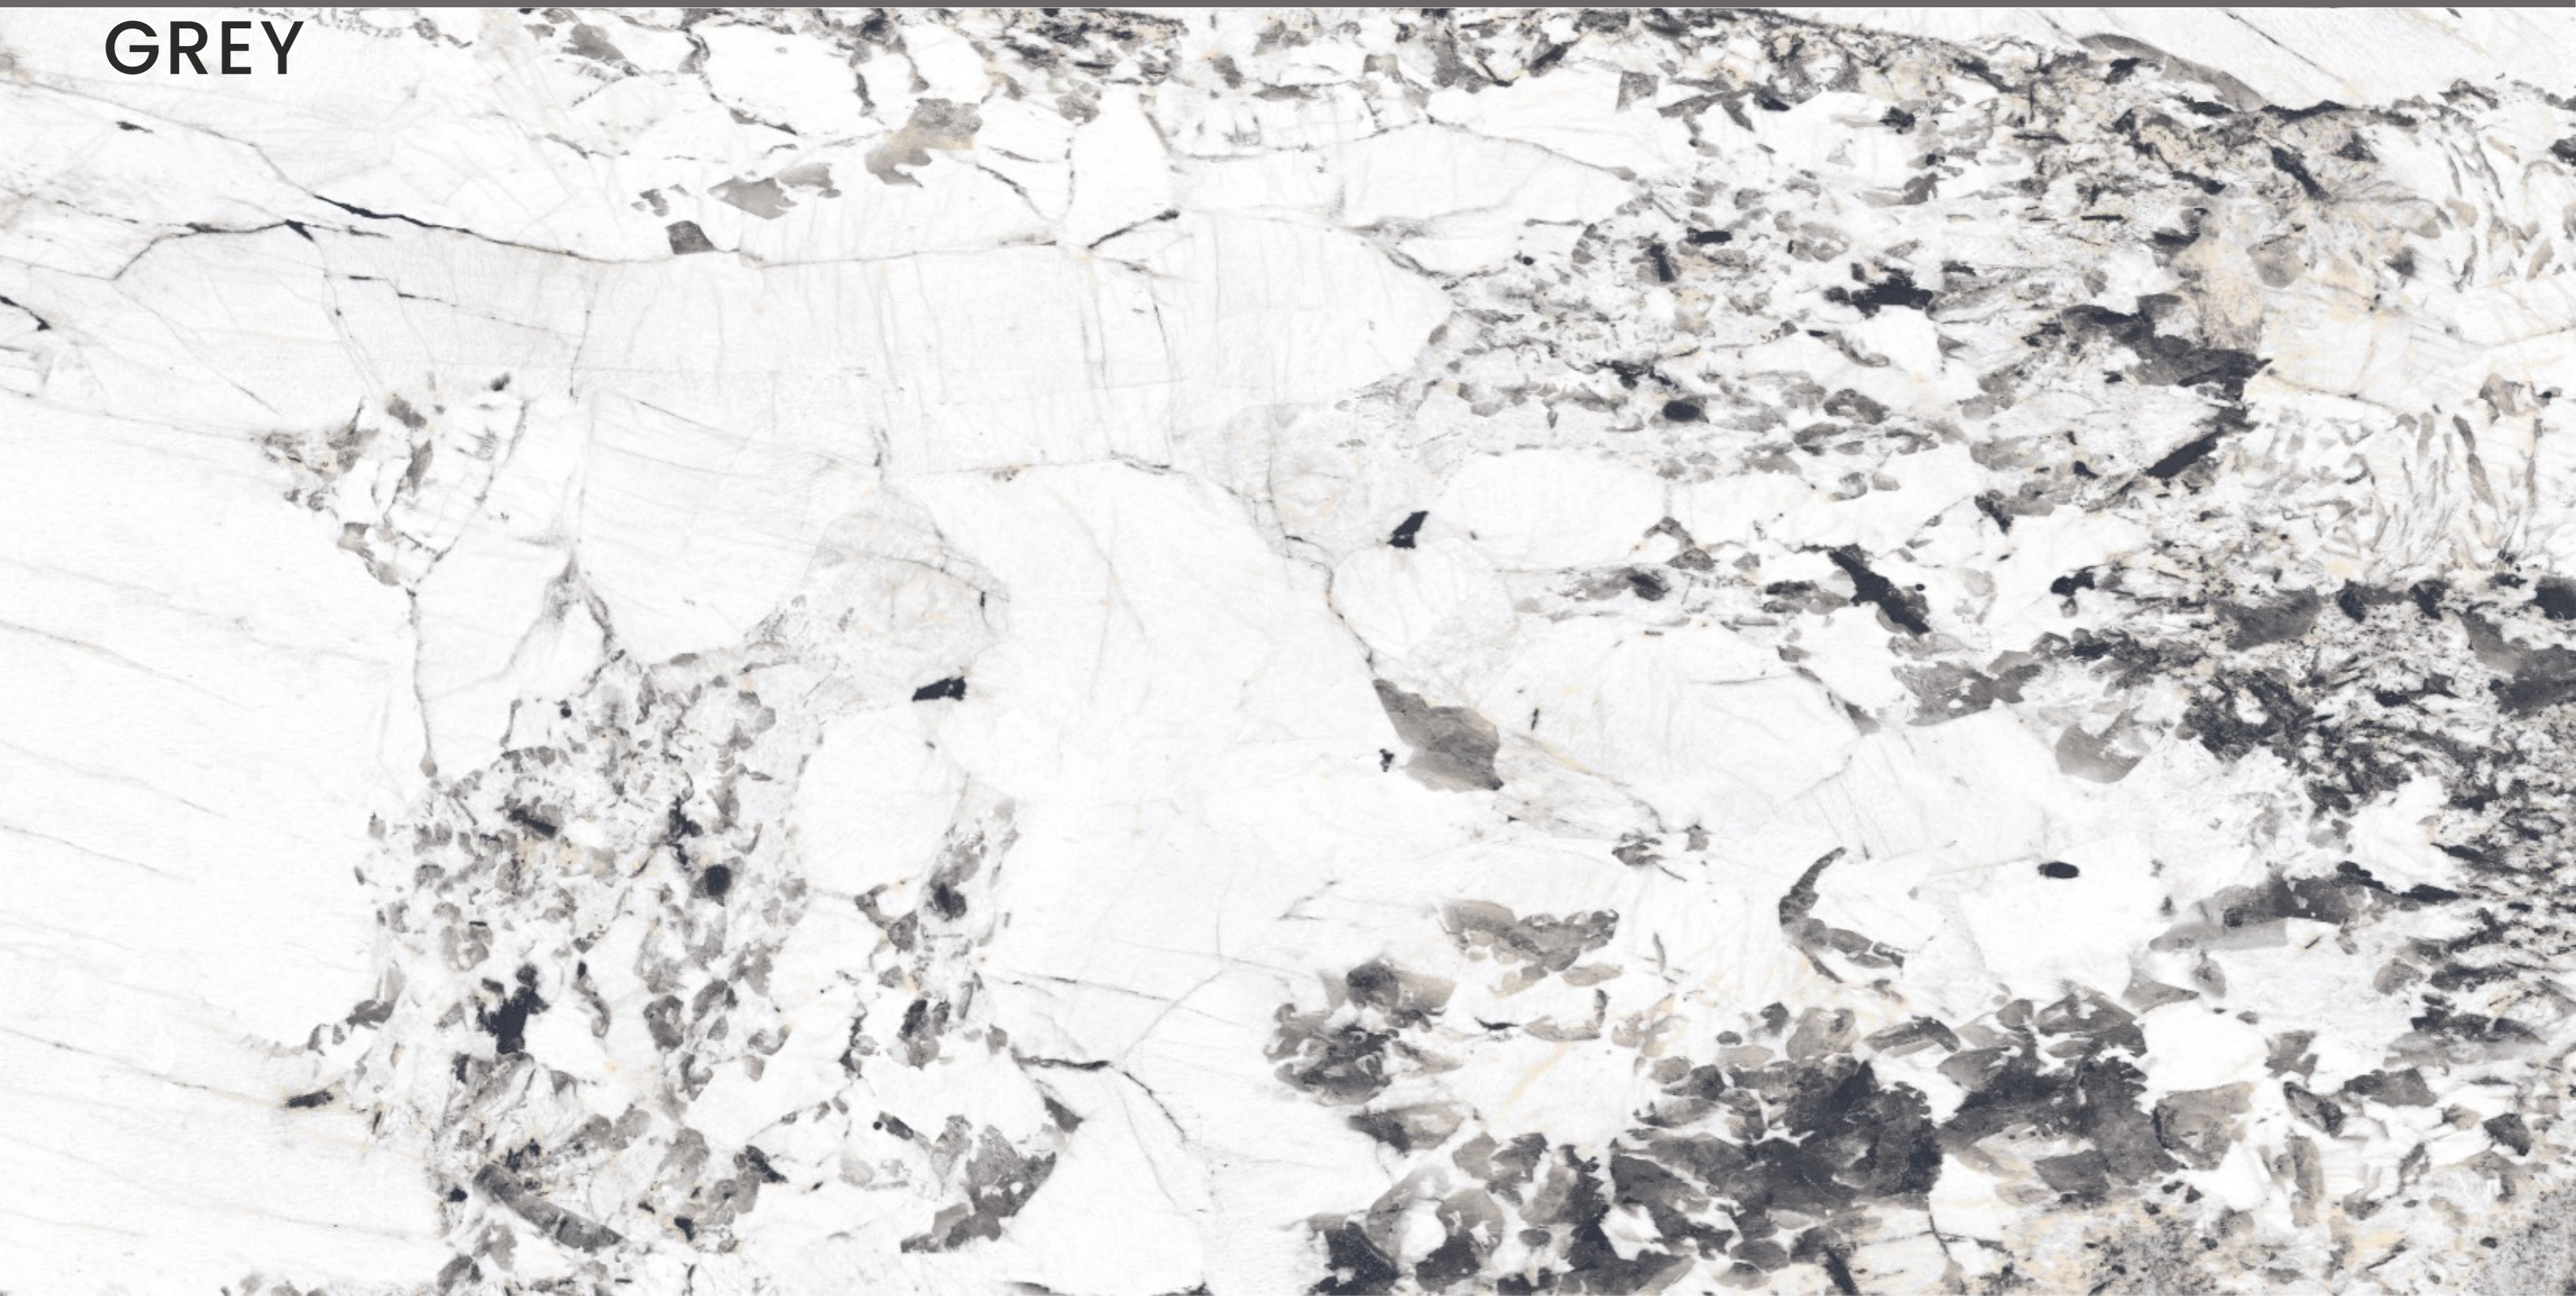

# ALASKA 703 BLUE

SIZE  
600x  
1200MM

Series  
GLOSSY

Random  
03

ALASKA 703 BLUE

**ALASKA 703**  
**GREY**