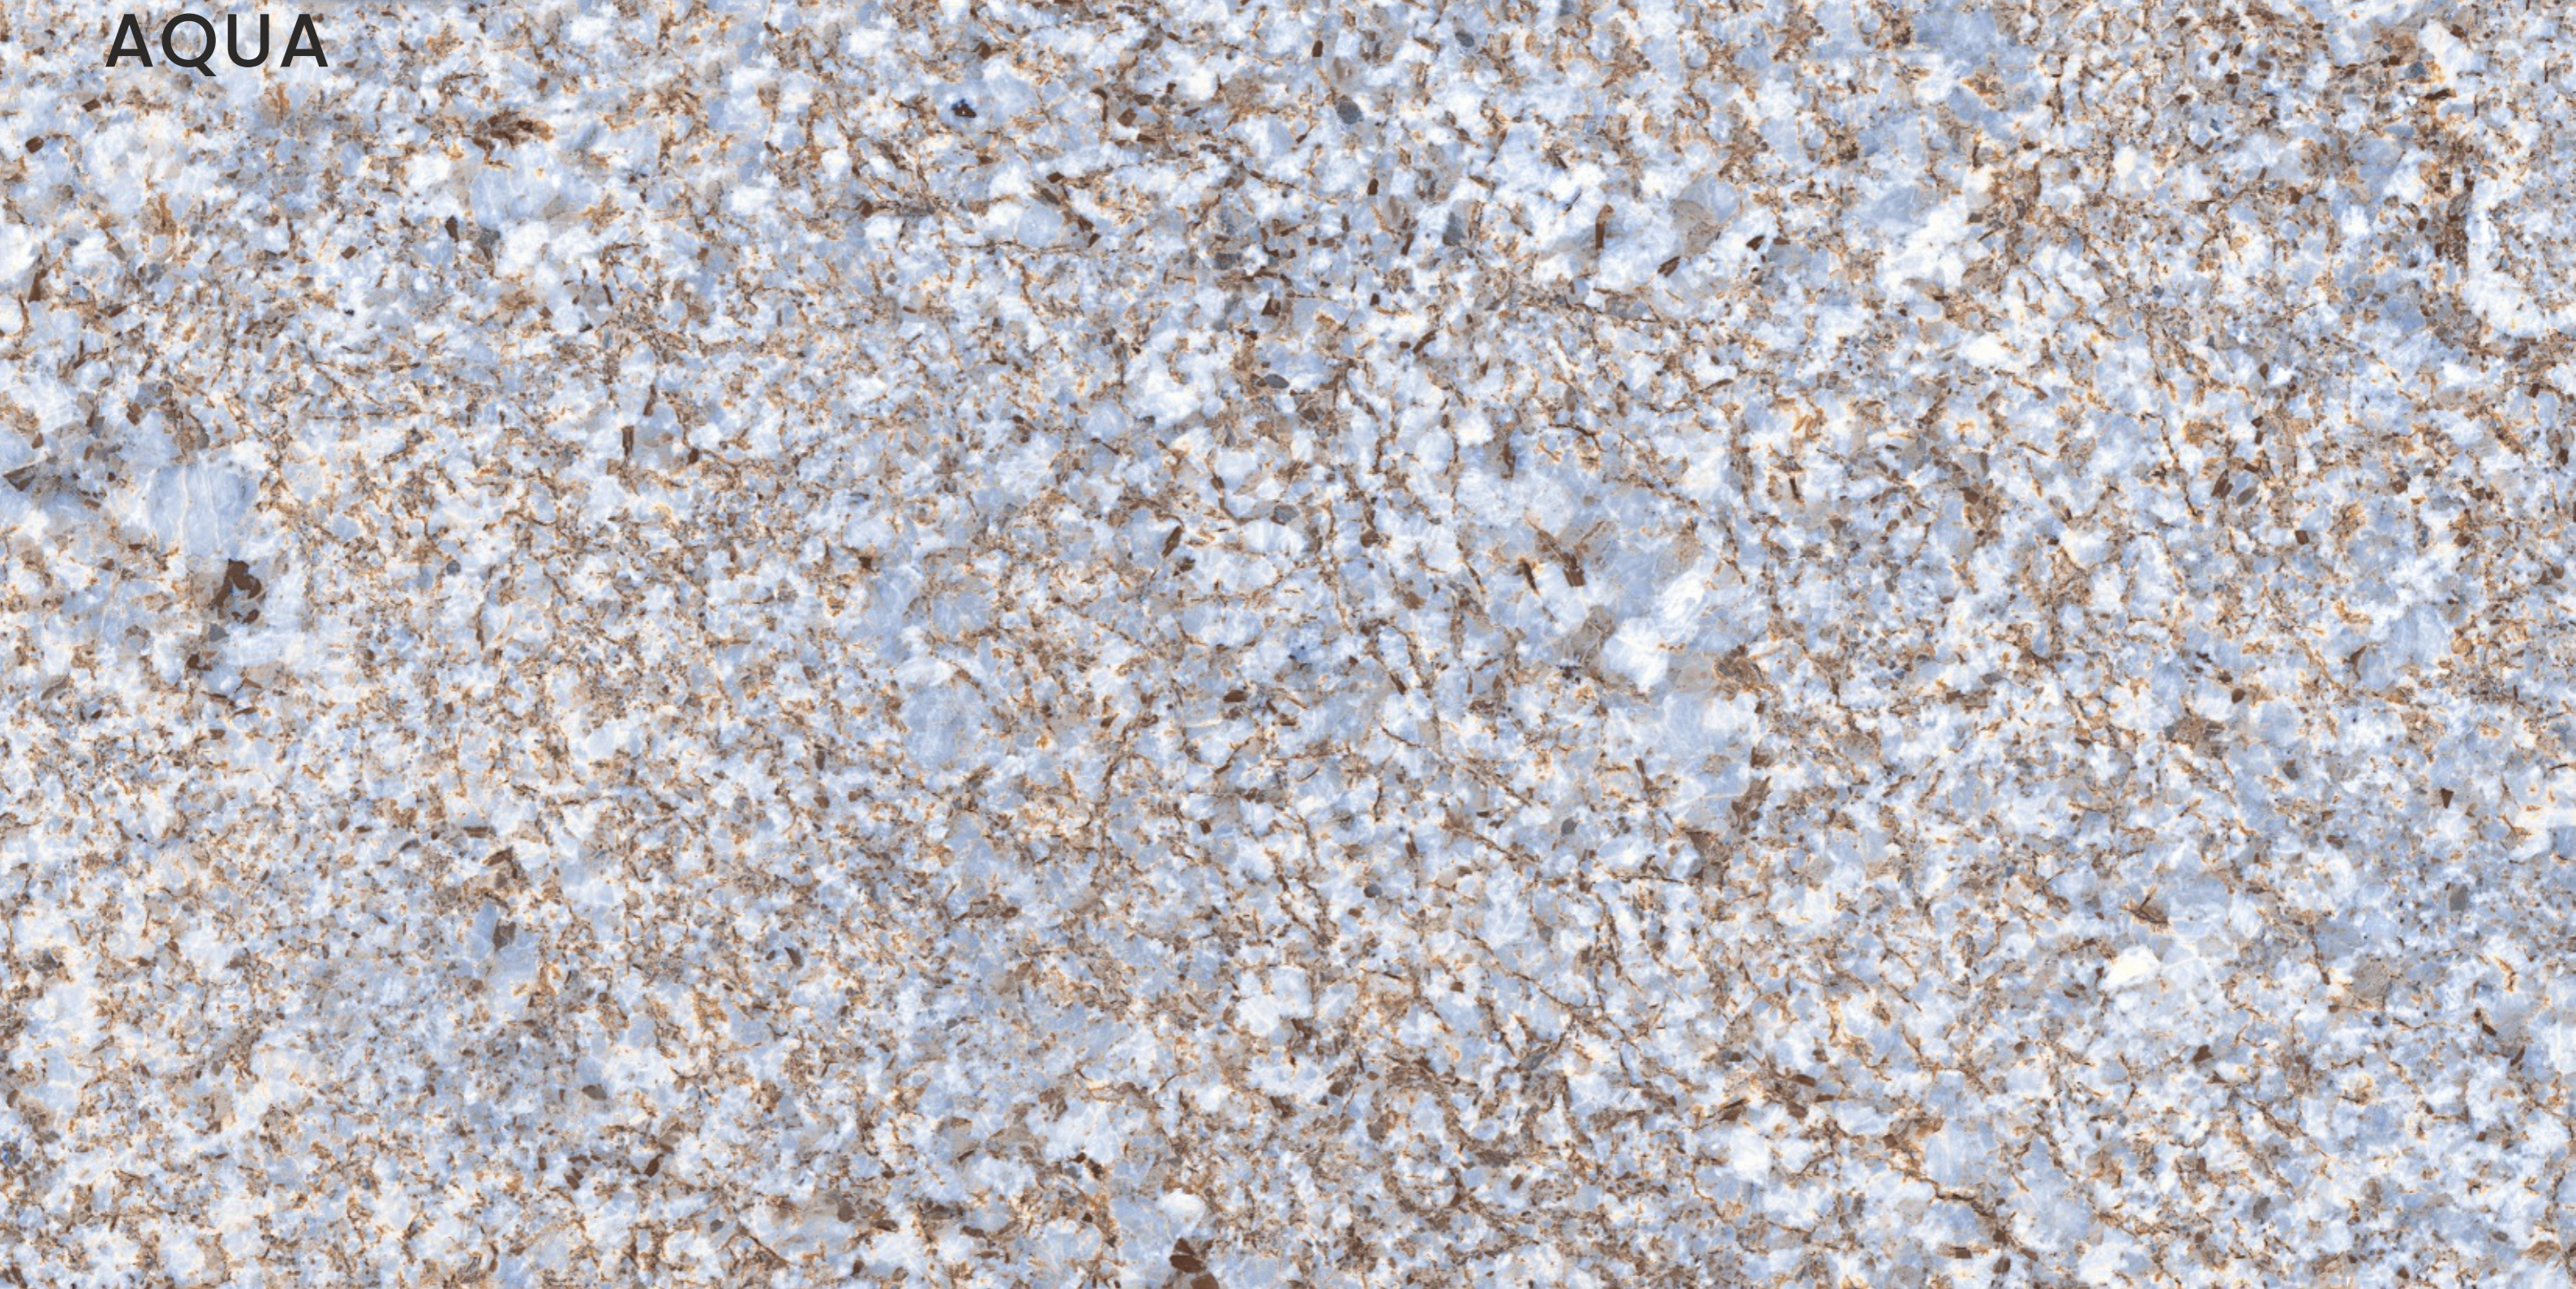

# ALASKA 711 BROWN

SIZE  
600x  
1200MM

Series  
GLOSSY

Random  
05

ALASKA 711 BROWN

**ALASKA 712**

**AQUA**