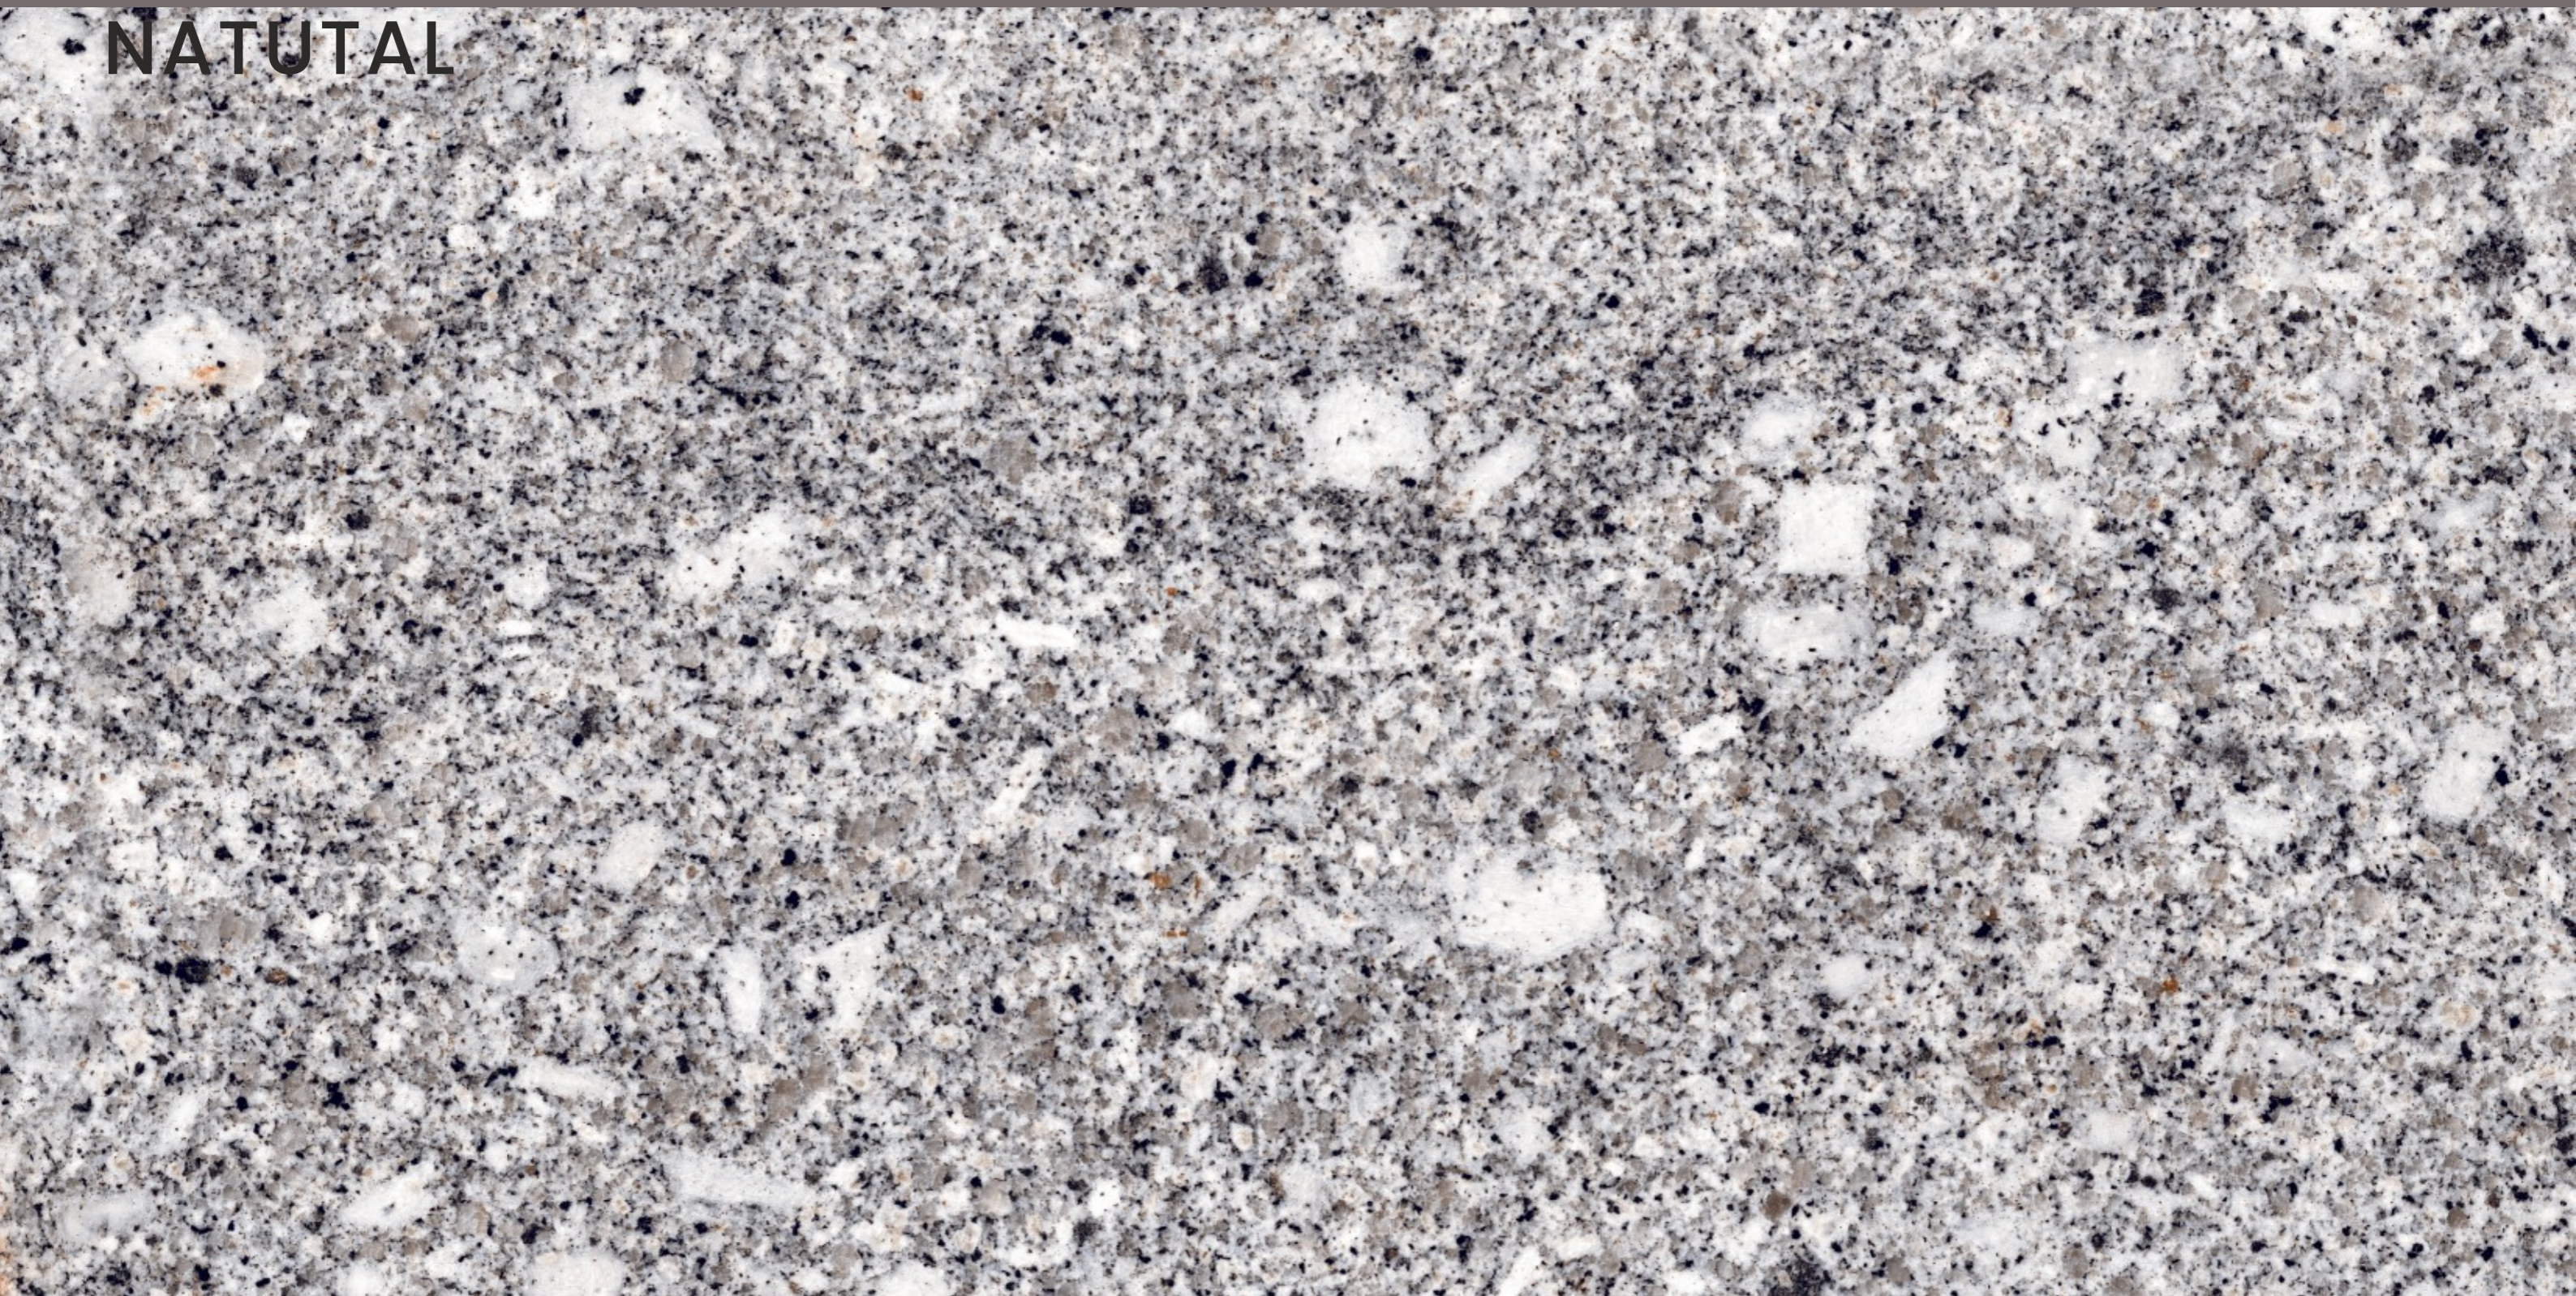

# ALASKA 701 BROWN

SIZE  
600x  
1200MM

Series  
GLOSSY

Random  
03

ALASKA 701 BROWN

ALASKA 701  
NATUTAL