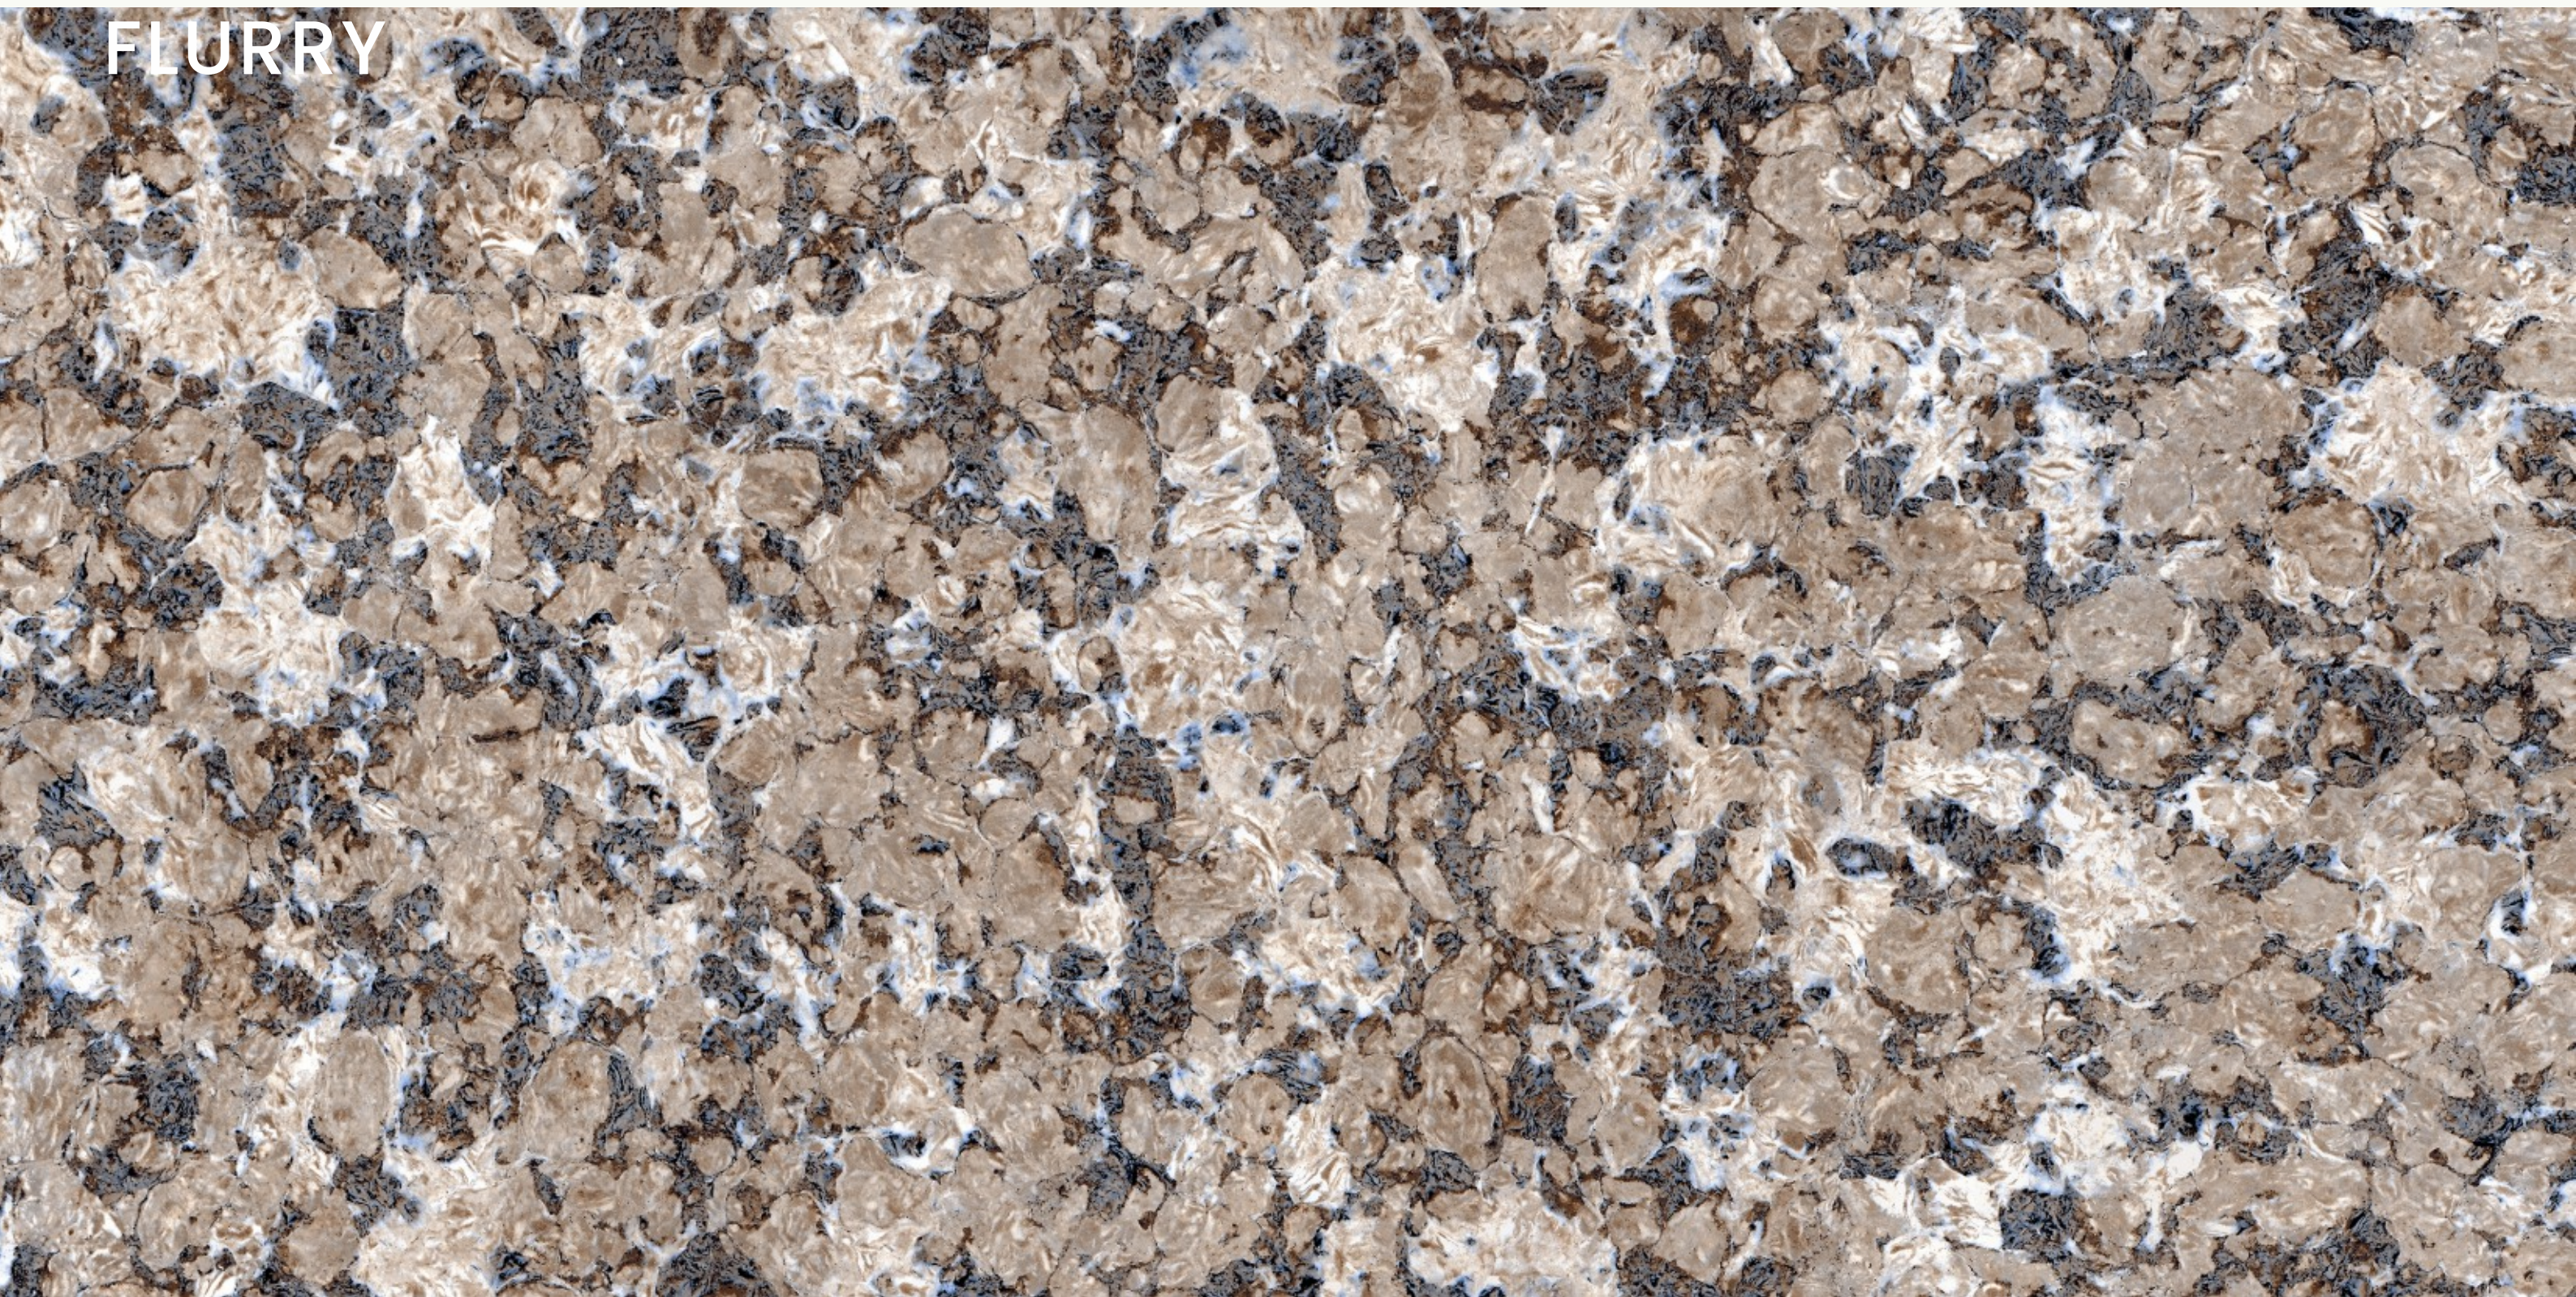

BLUE

RUMBLE BLUE

SIZE
600x
1200MM

Series
GLOSSY

Random
03

RUMBLE BLUE

**RUMBLE
FLURRY**

RUMBLE FLURRY