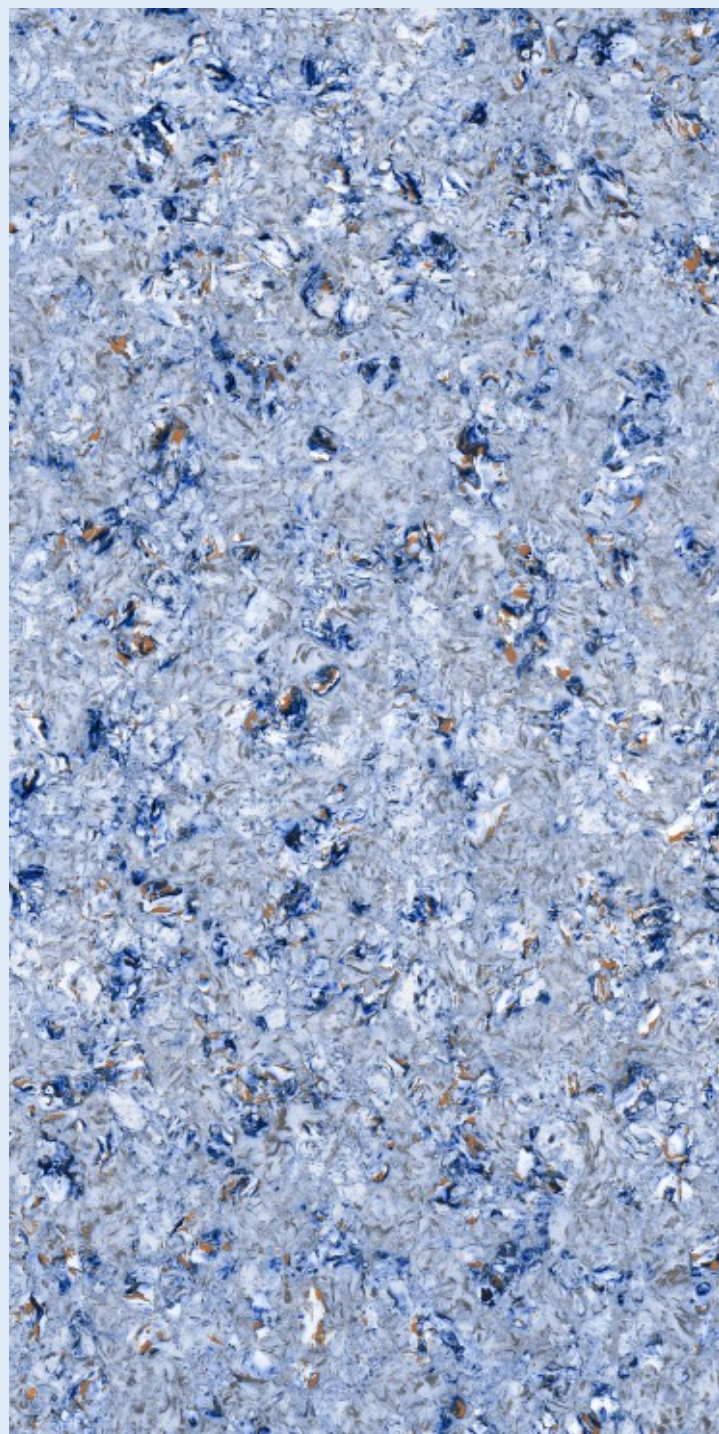

GALAXY MELODY BEIGE

GALAXY MELODY

BLUE

GALAXY MELODY BLUE

SIZE
600x
1200MM

Series
GLOSSY

Random
03

GALAXY MELODY BLUE