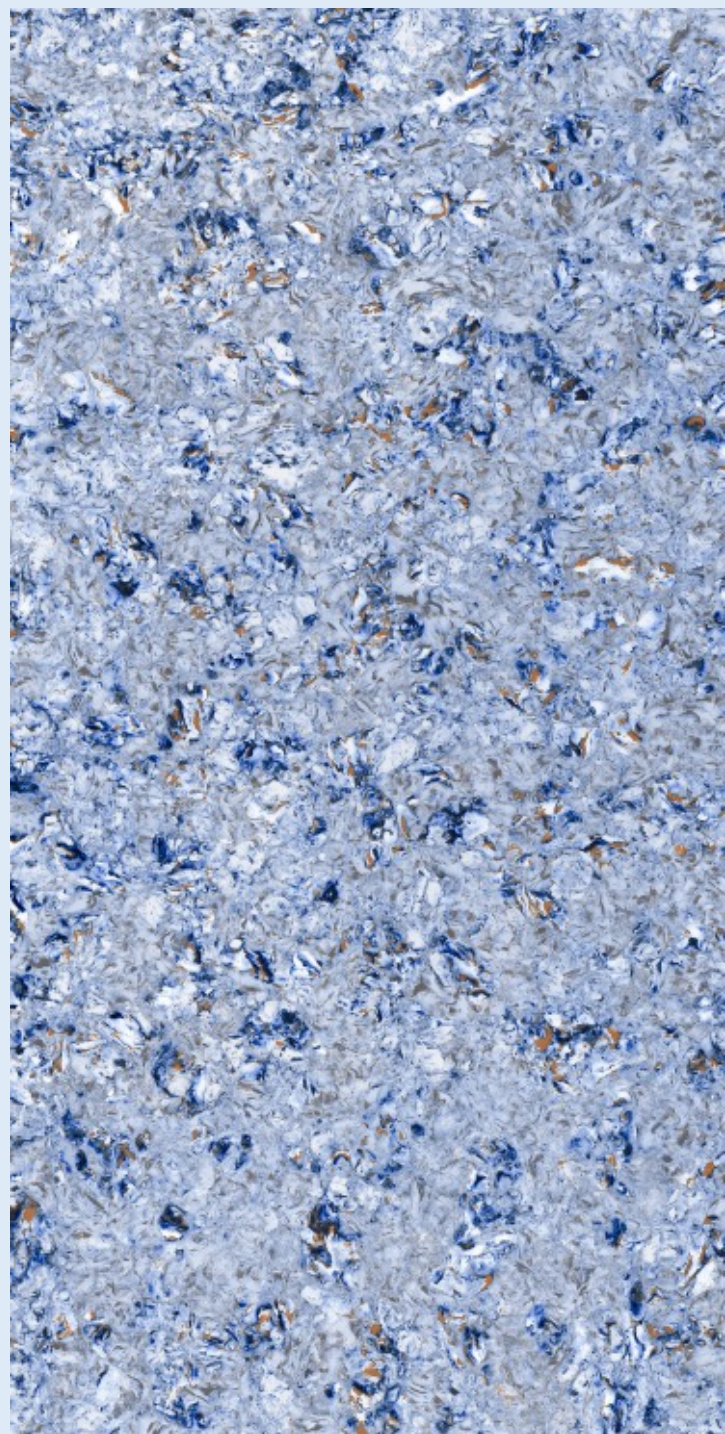

GALAXY MELODY BEIGE

GALAXY MELODY

BLUE

GALAXY MELODY BLUE

SIZE
600x
1200MM

Series
GLOSSY

Random
03

GALAXY MELODY BLUE