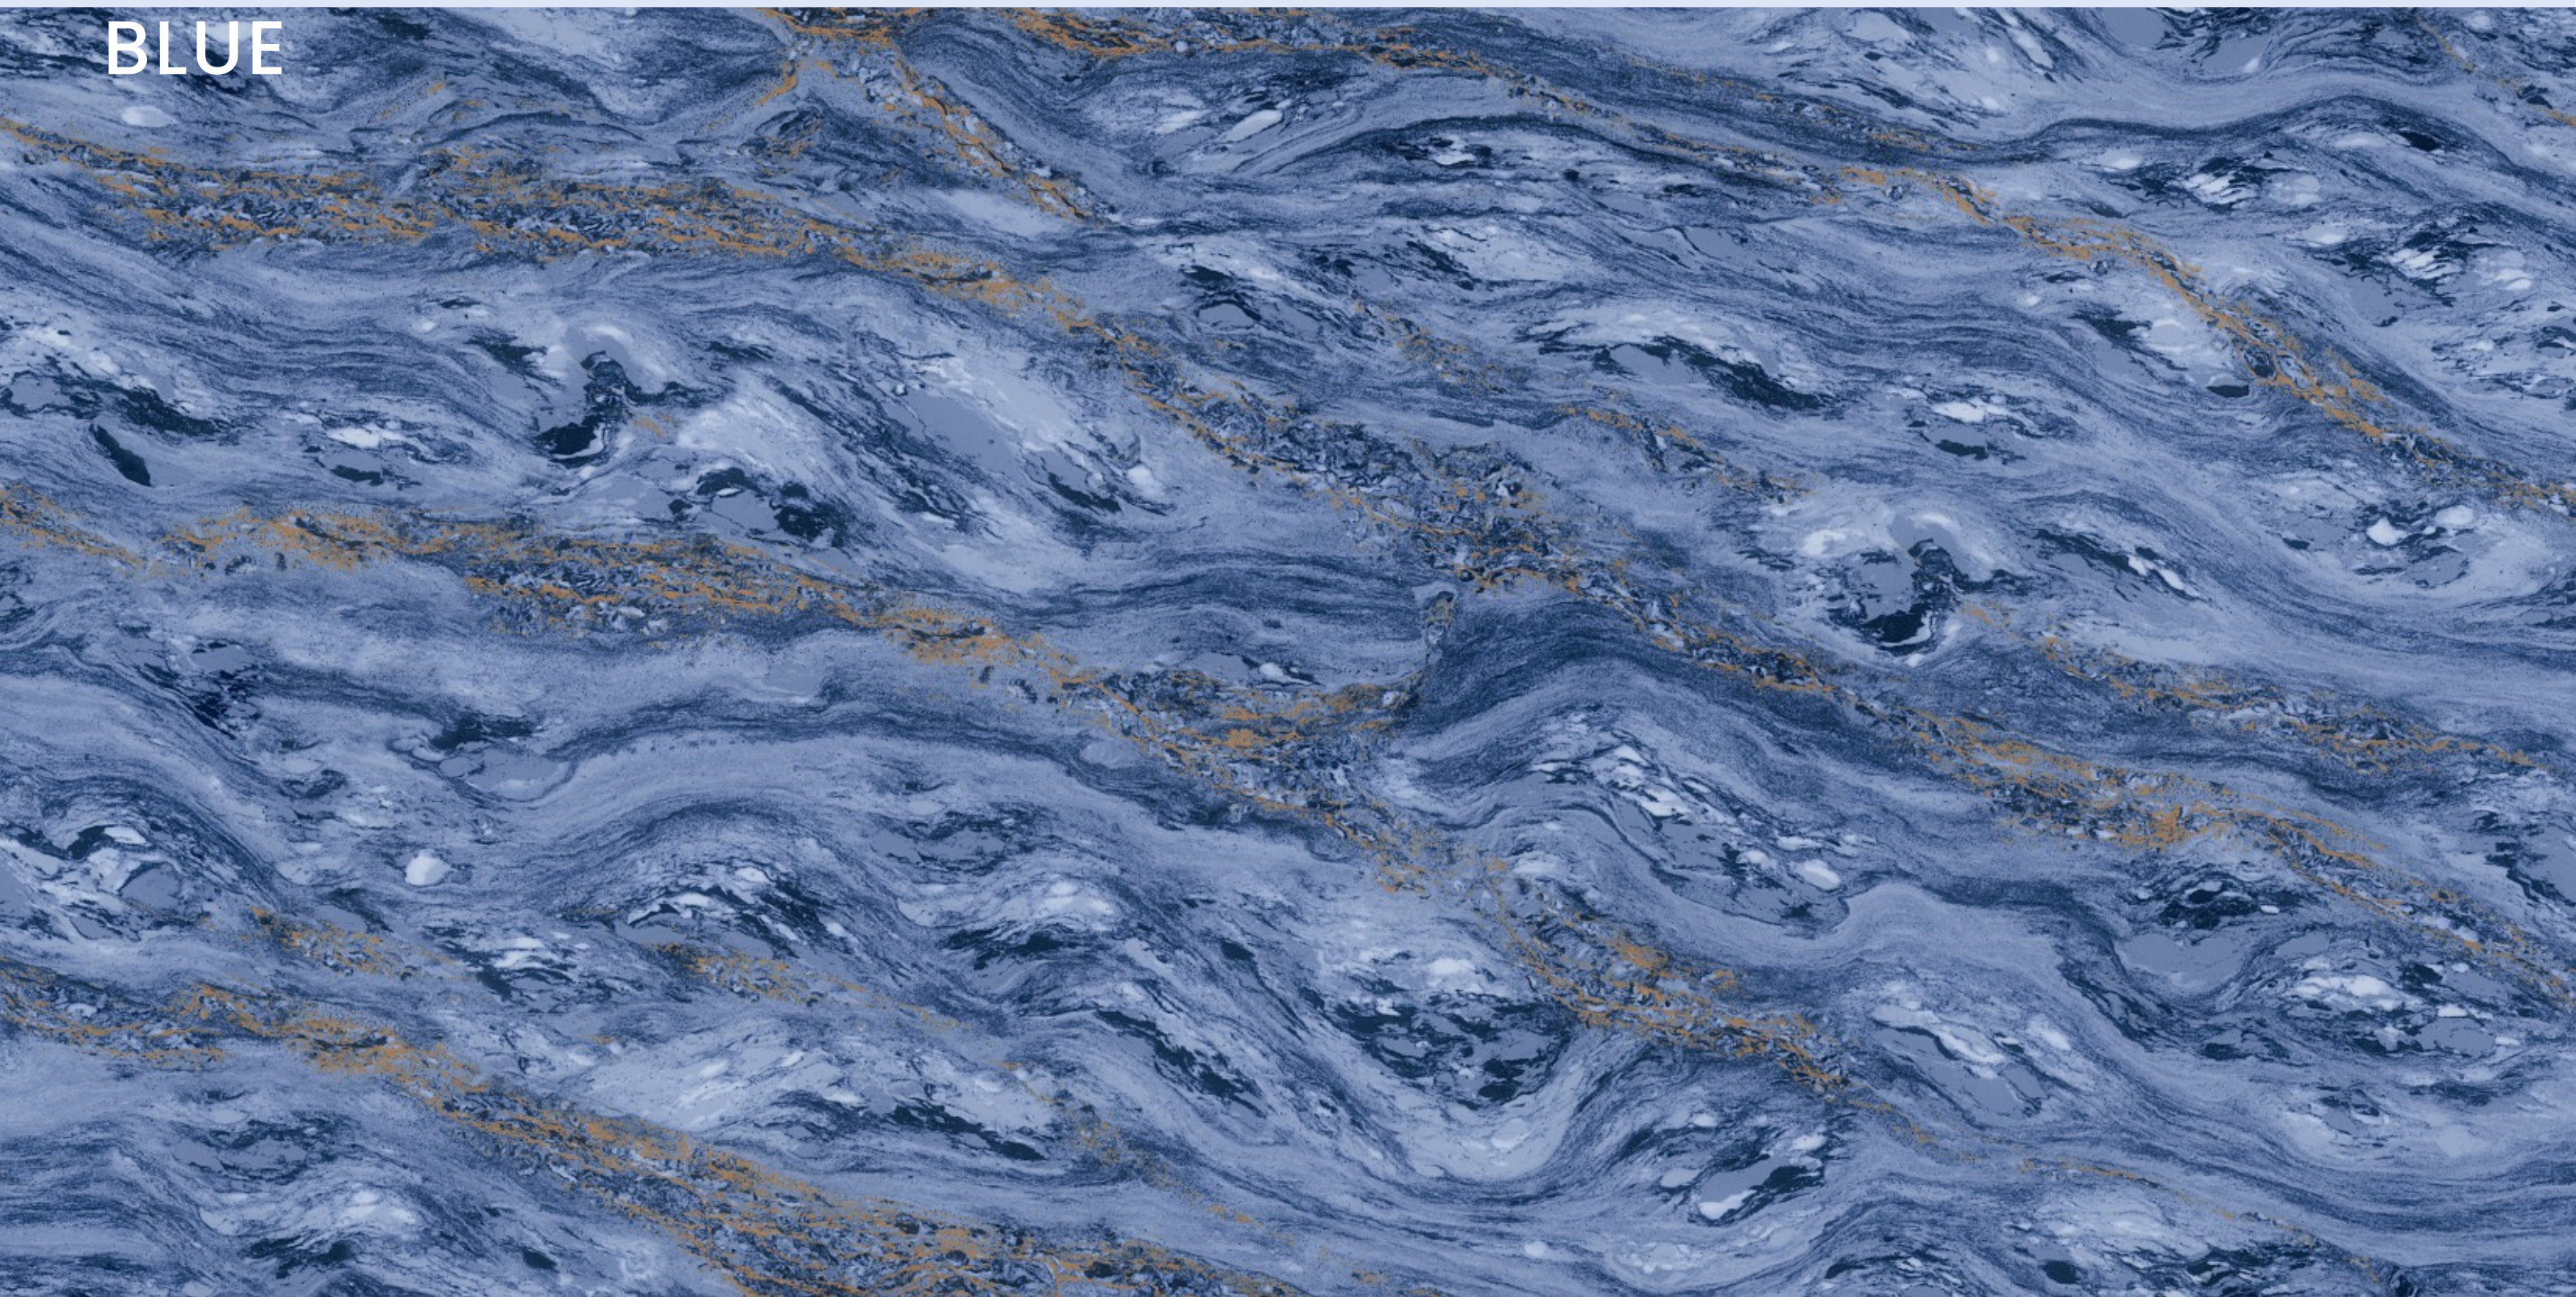

**DRAGON
BLUE**