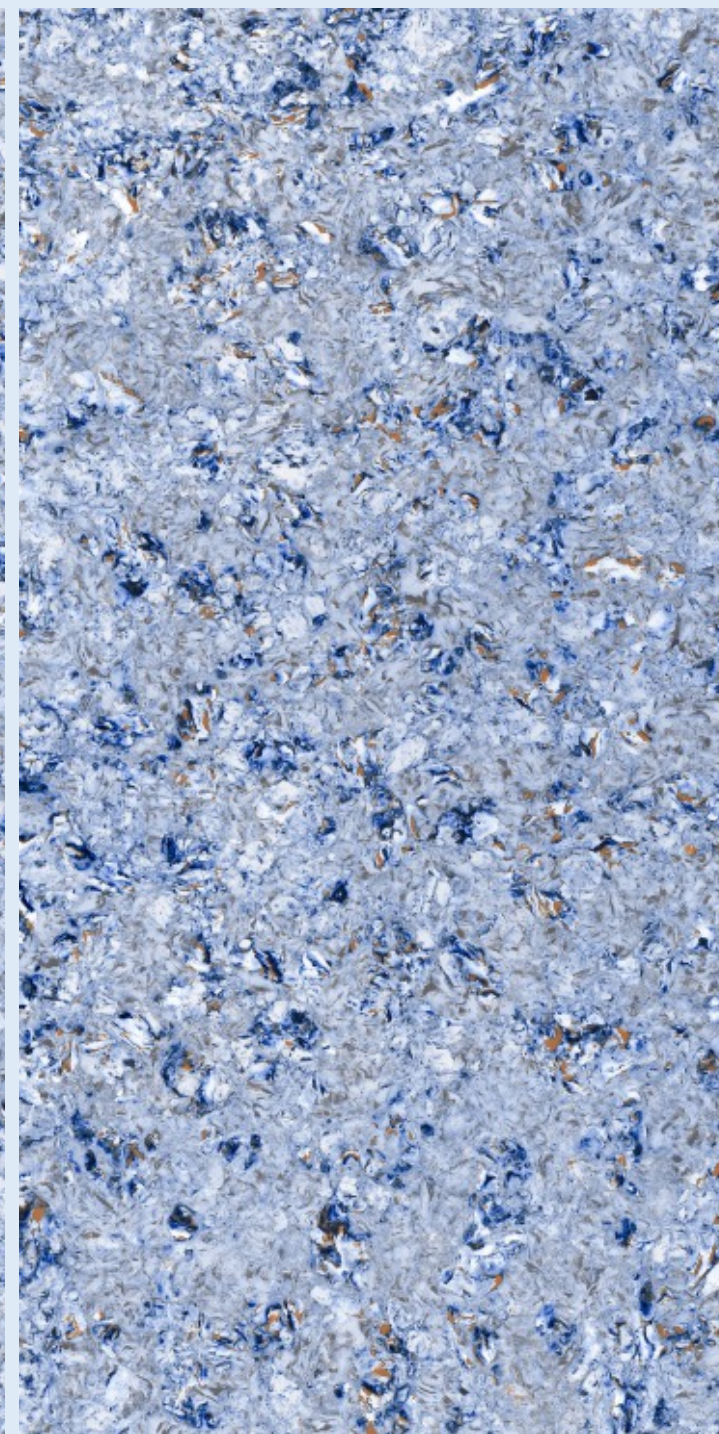

GALAXY MELODY BEIGE

GALAXY MELODY

BLUE

GALAXY MELODY BLUE

SIZE
600x
1200MM

Series
GLOSSY

Random
03

GALAXY MELODY BLUE