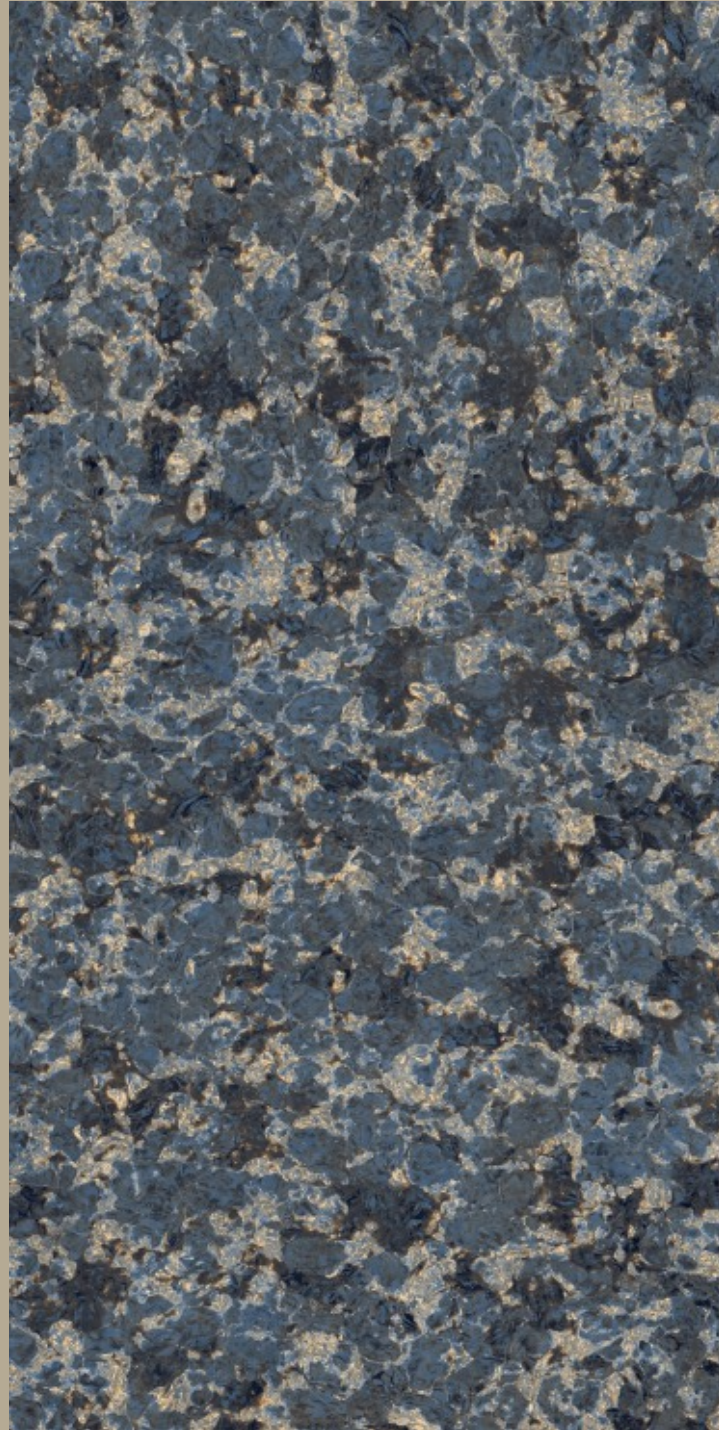

BLUE

RUMBLE BLUE

SIZE
600x
1200MM

Series
GLOSSY

Random
03

RUMBLE BLUE

**RUMBLE
FLURRY**

RUMBLE FLURRY