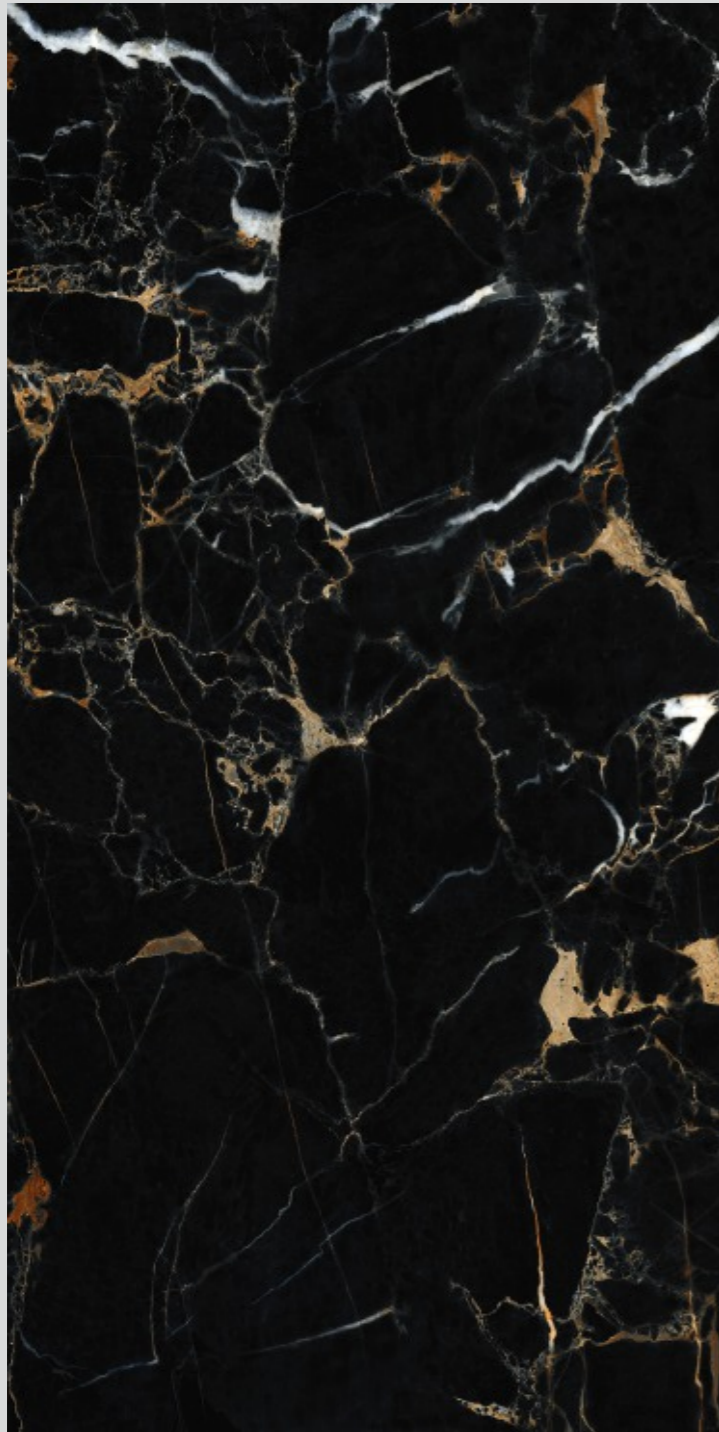

Random
05

ANTIQUÉ BLACK

ASHPAR
BLUE

ASHPAR BLUE

SIZE
600x
1200MM

Series
HIGH GLOSSY

Random
05

ASHPAR BLUE