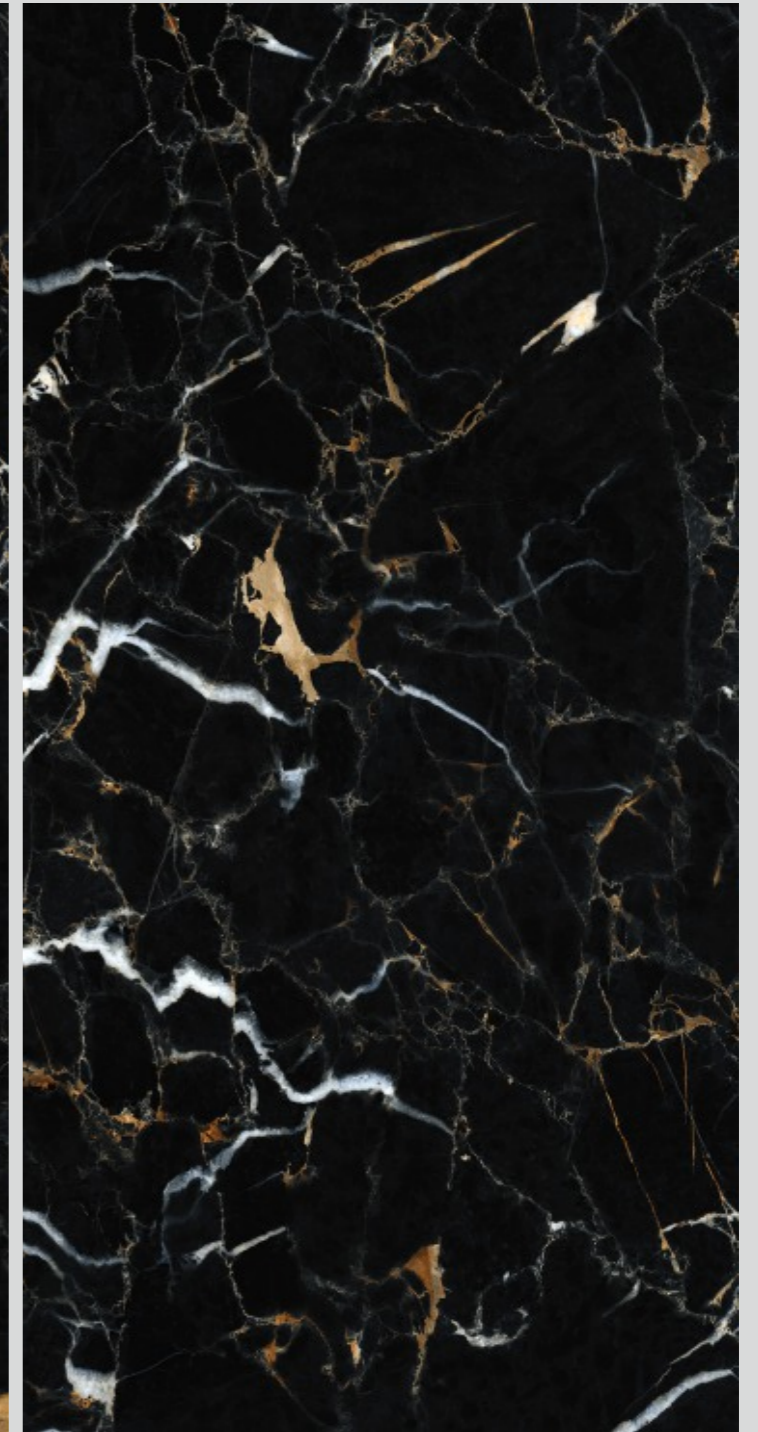

Random
05

ANTIQUÉ BLACK

ASHPAR
BLUE

ASHPAR BLUE

SIZE
600x
1200MM

Series
HIGH GLOSSY

Random
05

ASHPAR BLUE