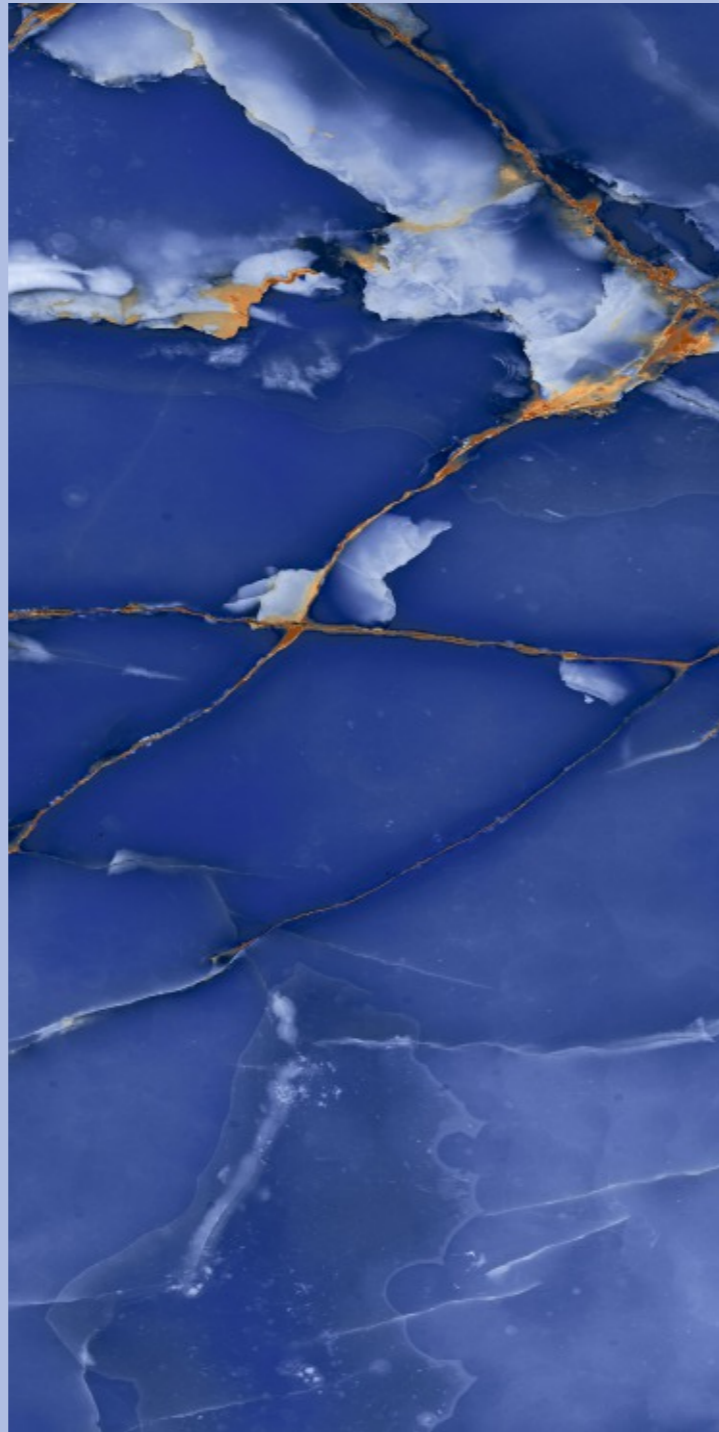

Random
05

ANTIQUÉ BLACK

ASHPAR
BLUE

ASHPAR BLUE

SIZE
600x
1200MM

Series
HIGH GLOSSY

Random
05

ASHPAR BLUE