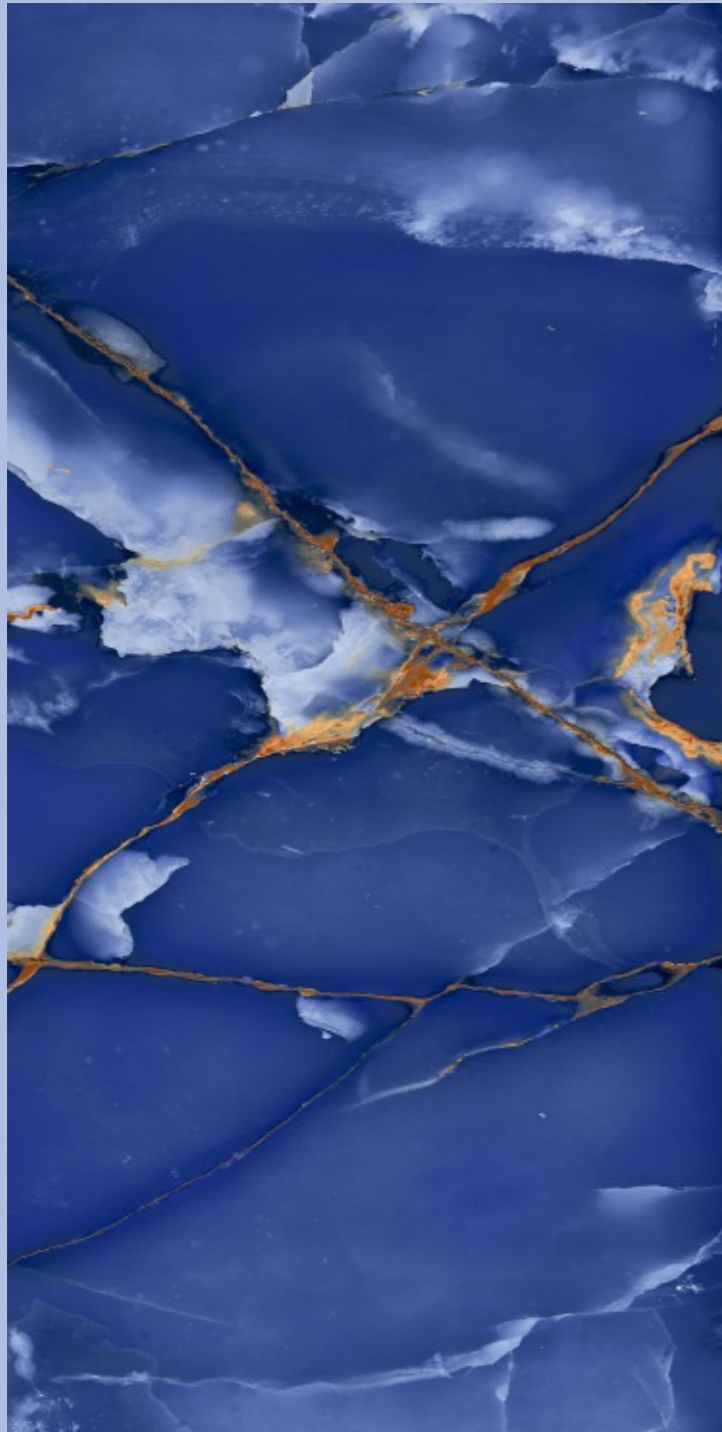

Random
05

ANTIQUÉ BLACK

ASHPAR
BLUE

ASHPAR BLUE

SIZE
600x
1200MM

Series
HIGH GLOSSY

Random
05

ASHPAR BLUE