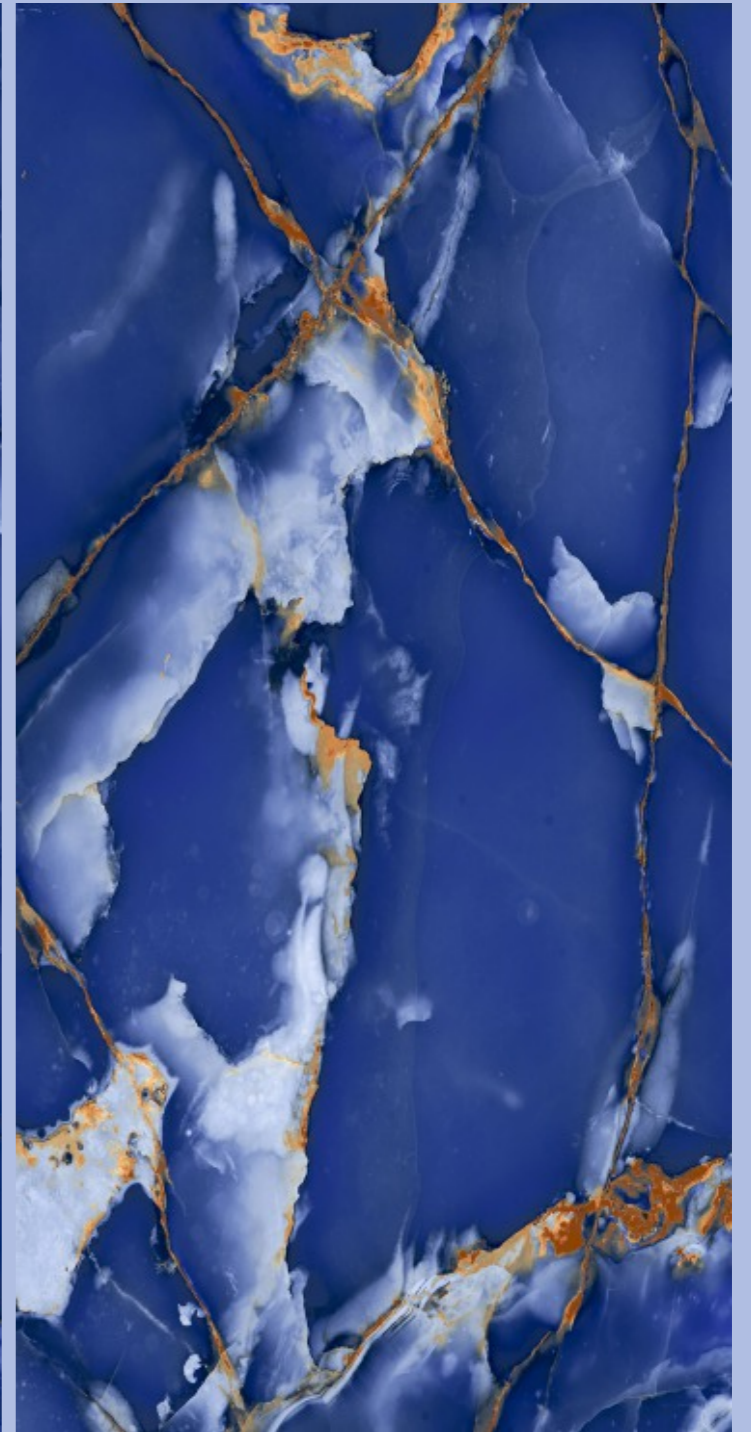

Random
05

ANTIQUÉ BLACK

ASHPAR
BLUE

ASHPAR BLUE

SIZE
600x
1200MM

Series
HIGH GLOSSY

Random
05

ASHPAR BLUE