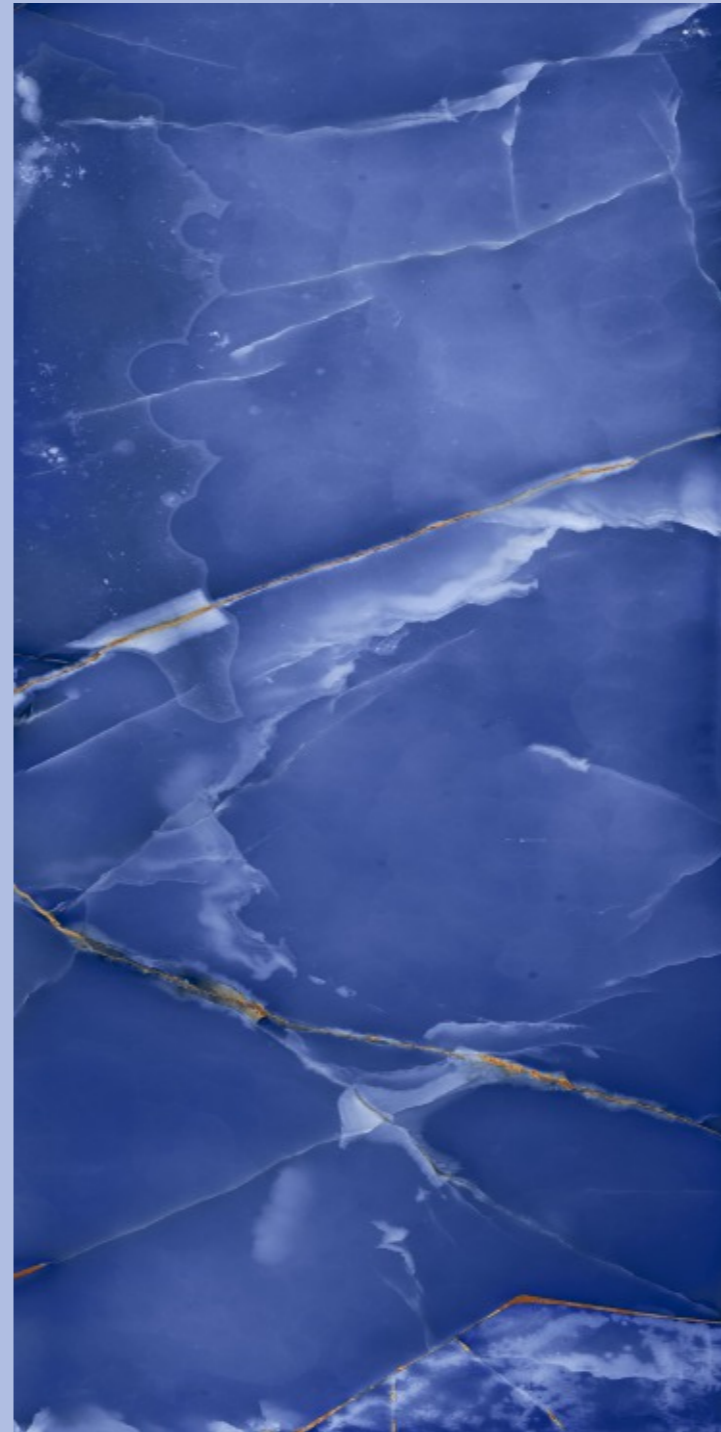

Random
05

ANTIQUÉ BLACK

ASHPAR
BLUE

ASHPAR BLUE

SIZE
600x
1200MM

Series
HIGH GLOSSY

Random
05

ASHPAR BLUE