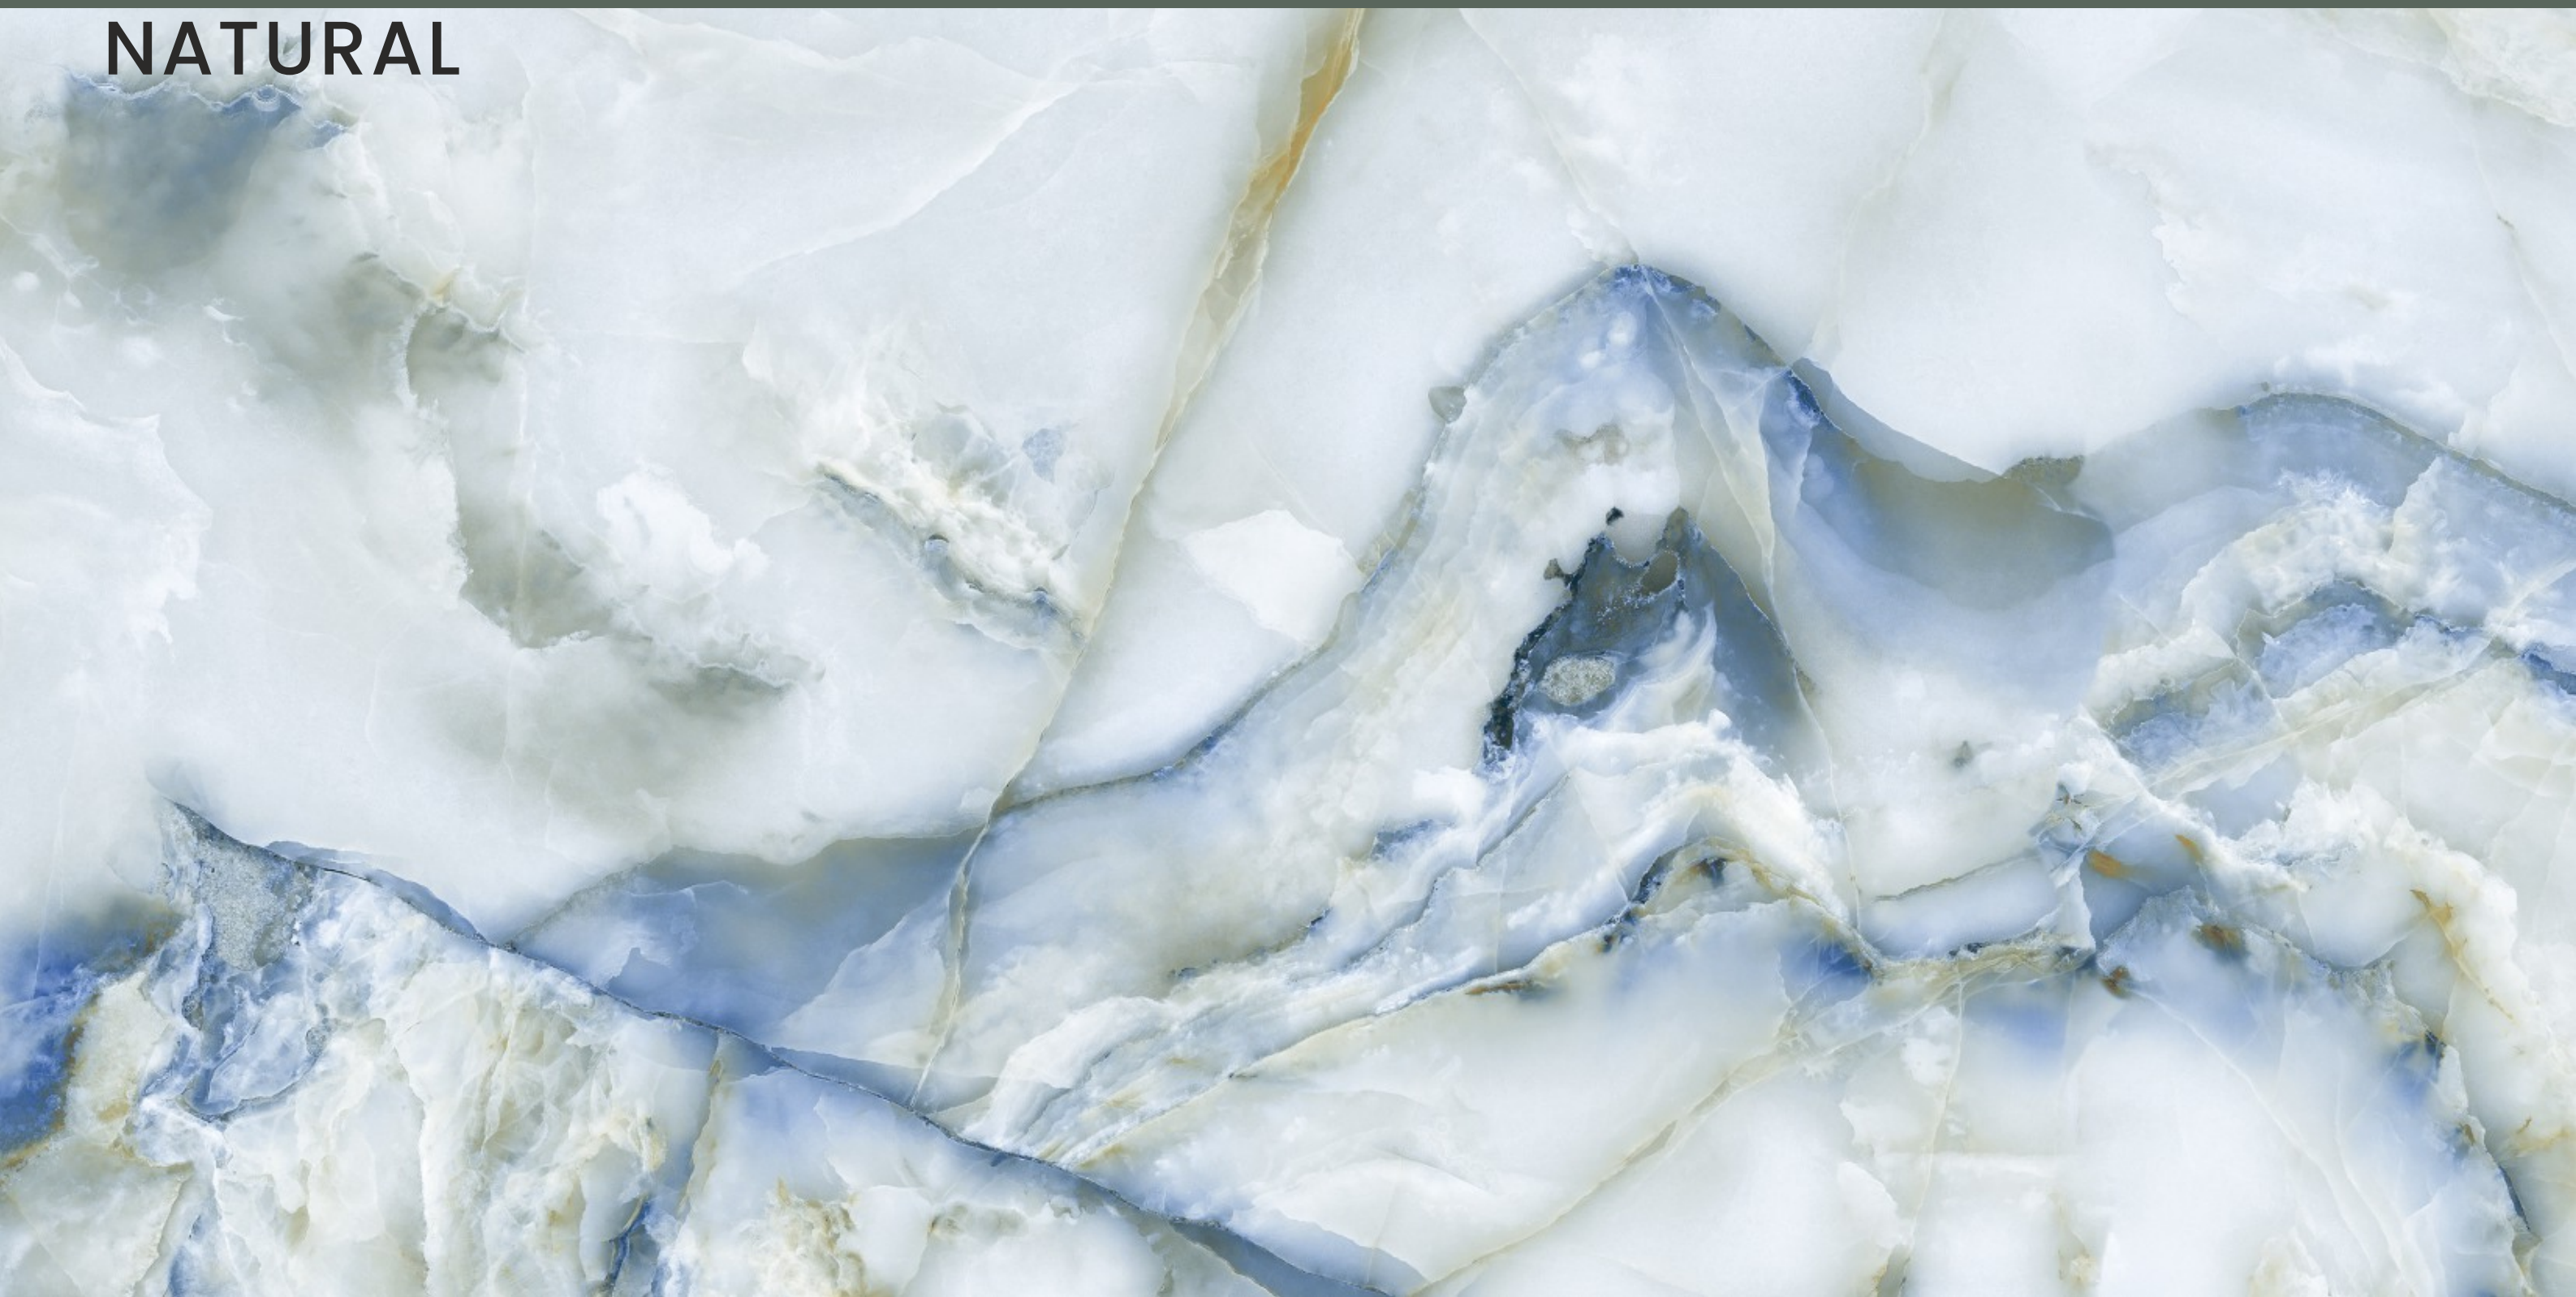

1042

NATURAL