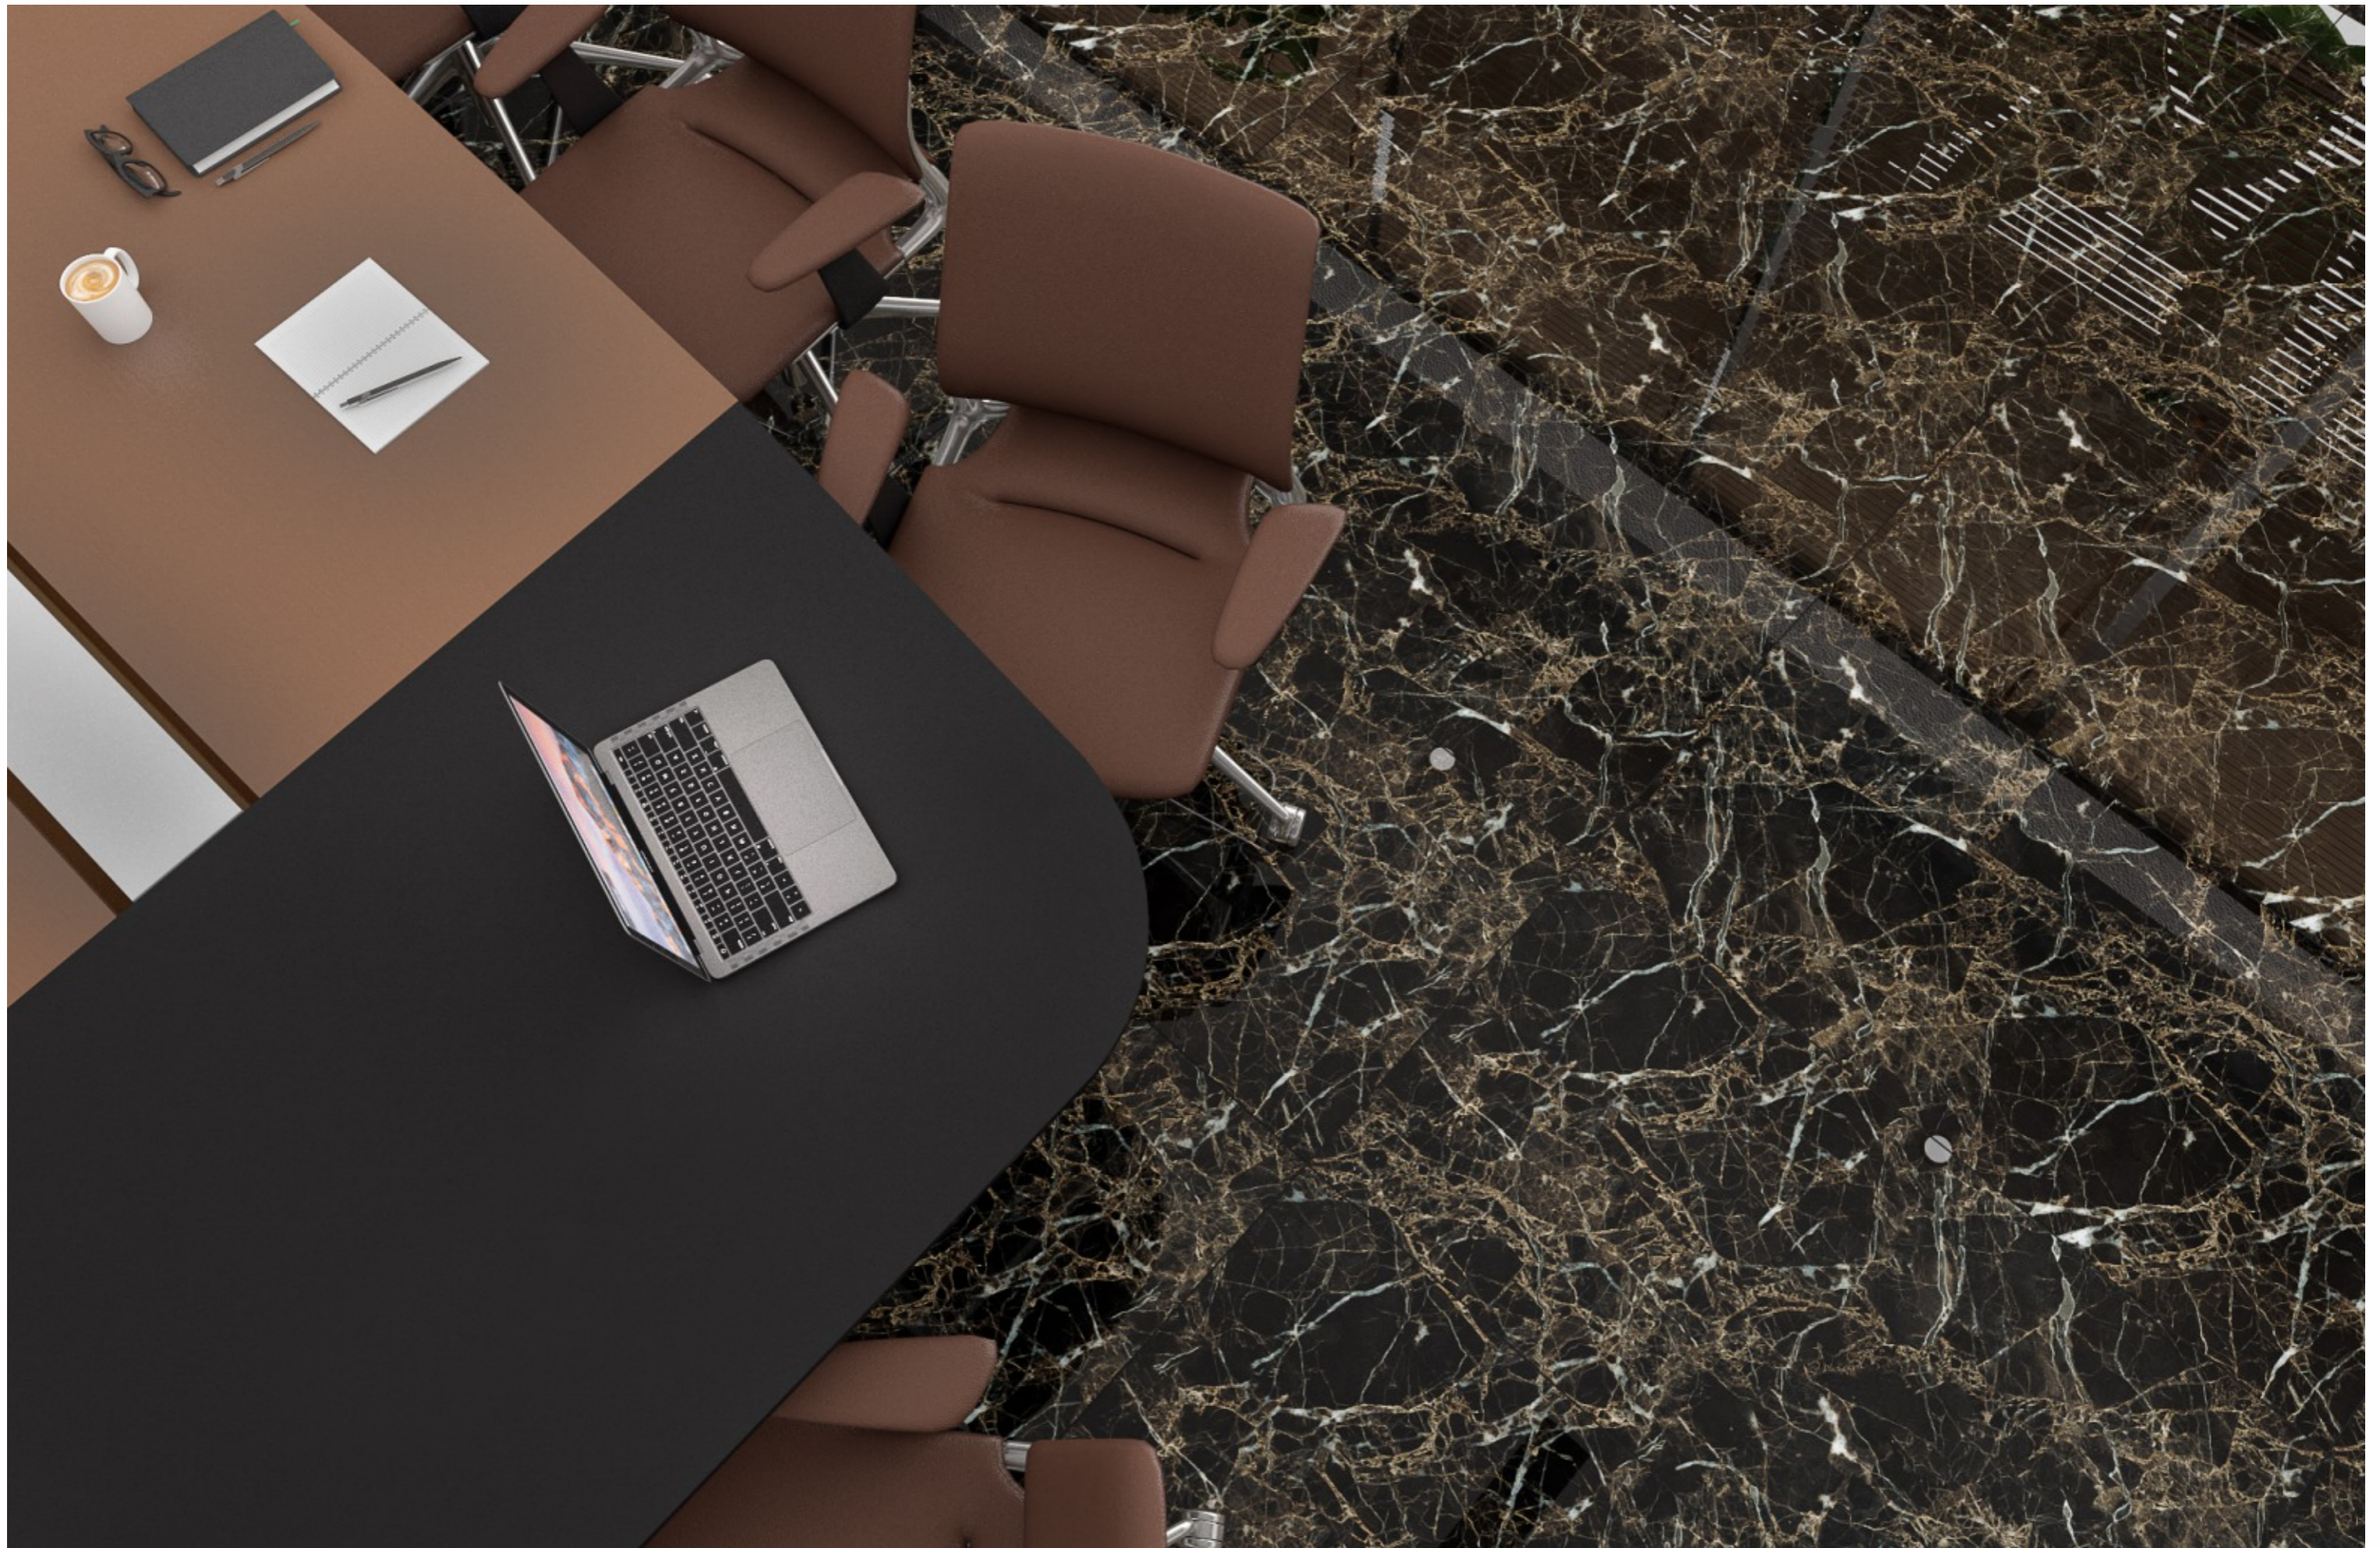

# DEMARTINO

SIZE  
600x  
1200MM

Series  
HIGH GLOSSY

Random  
02

DEMARTINO

EMPERADOR  
CHOCO