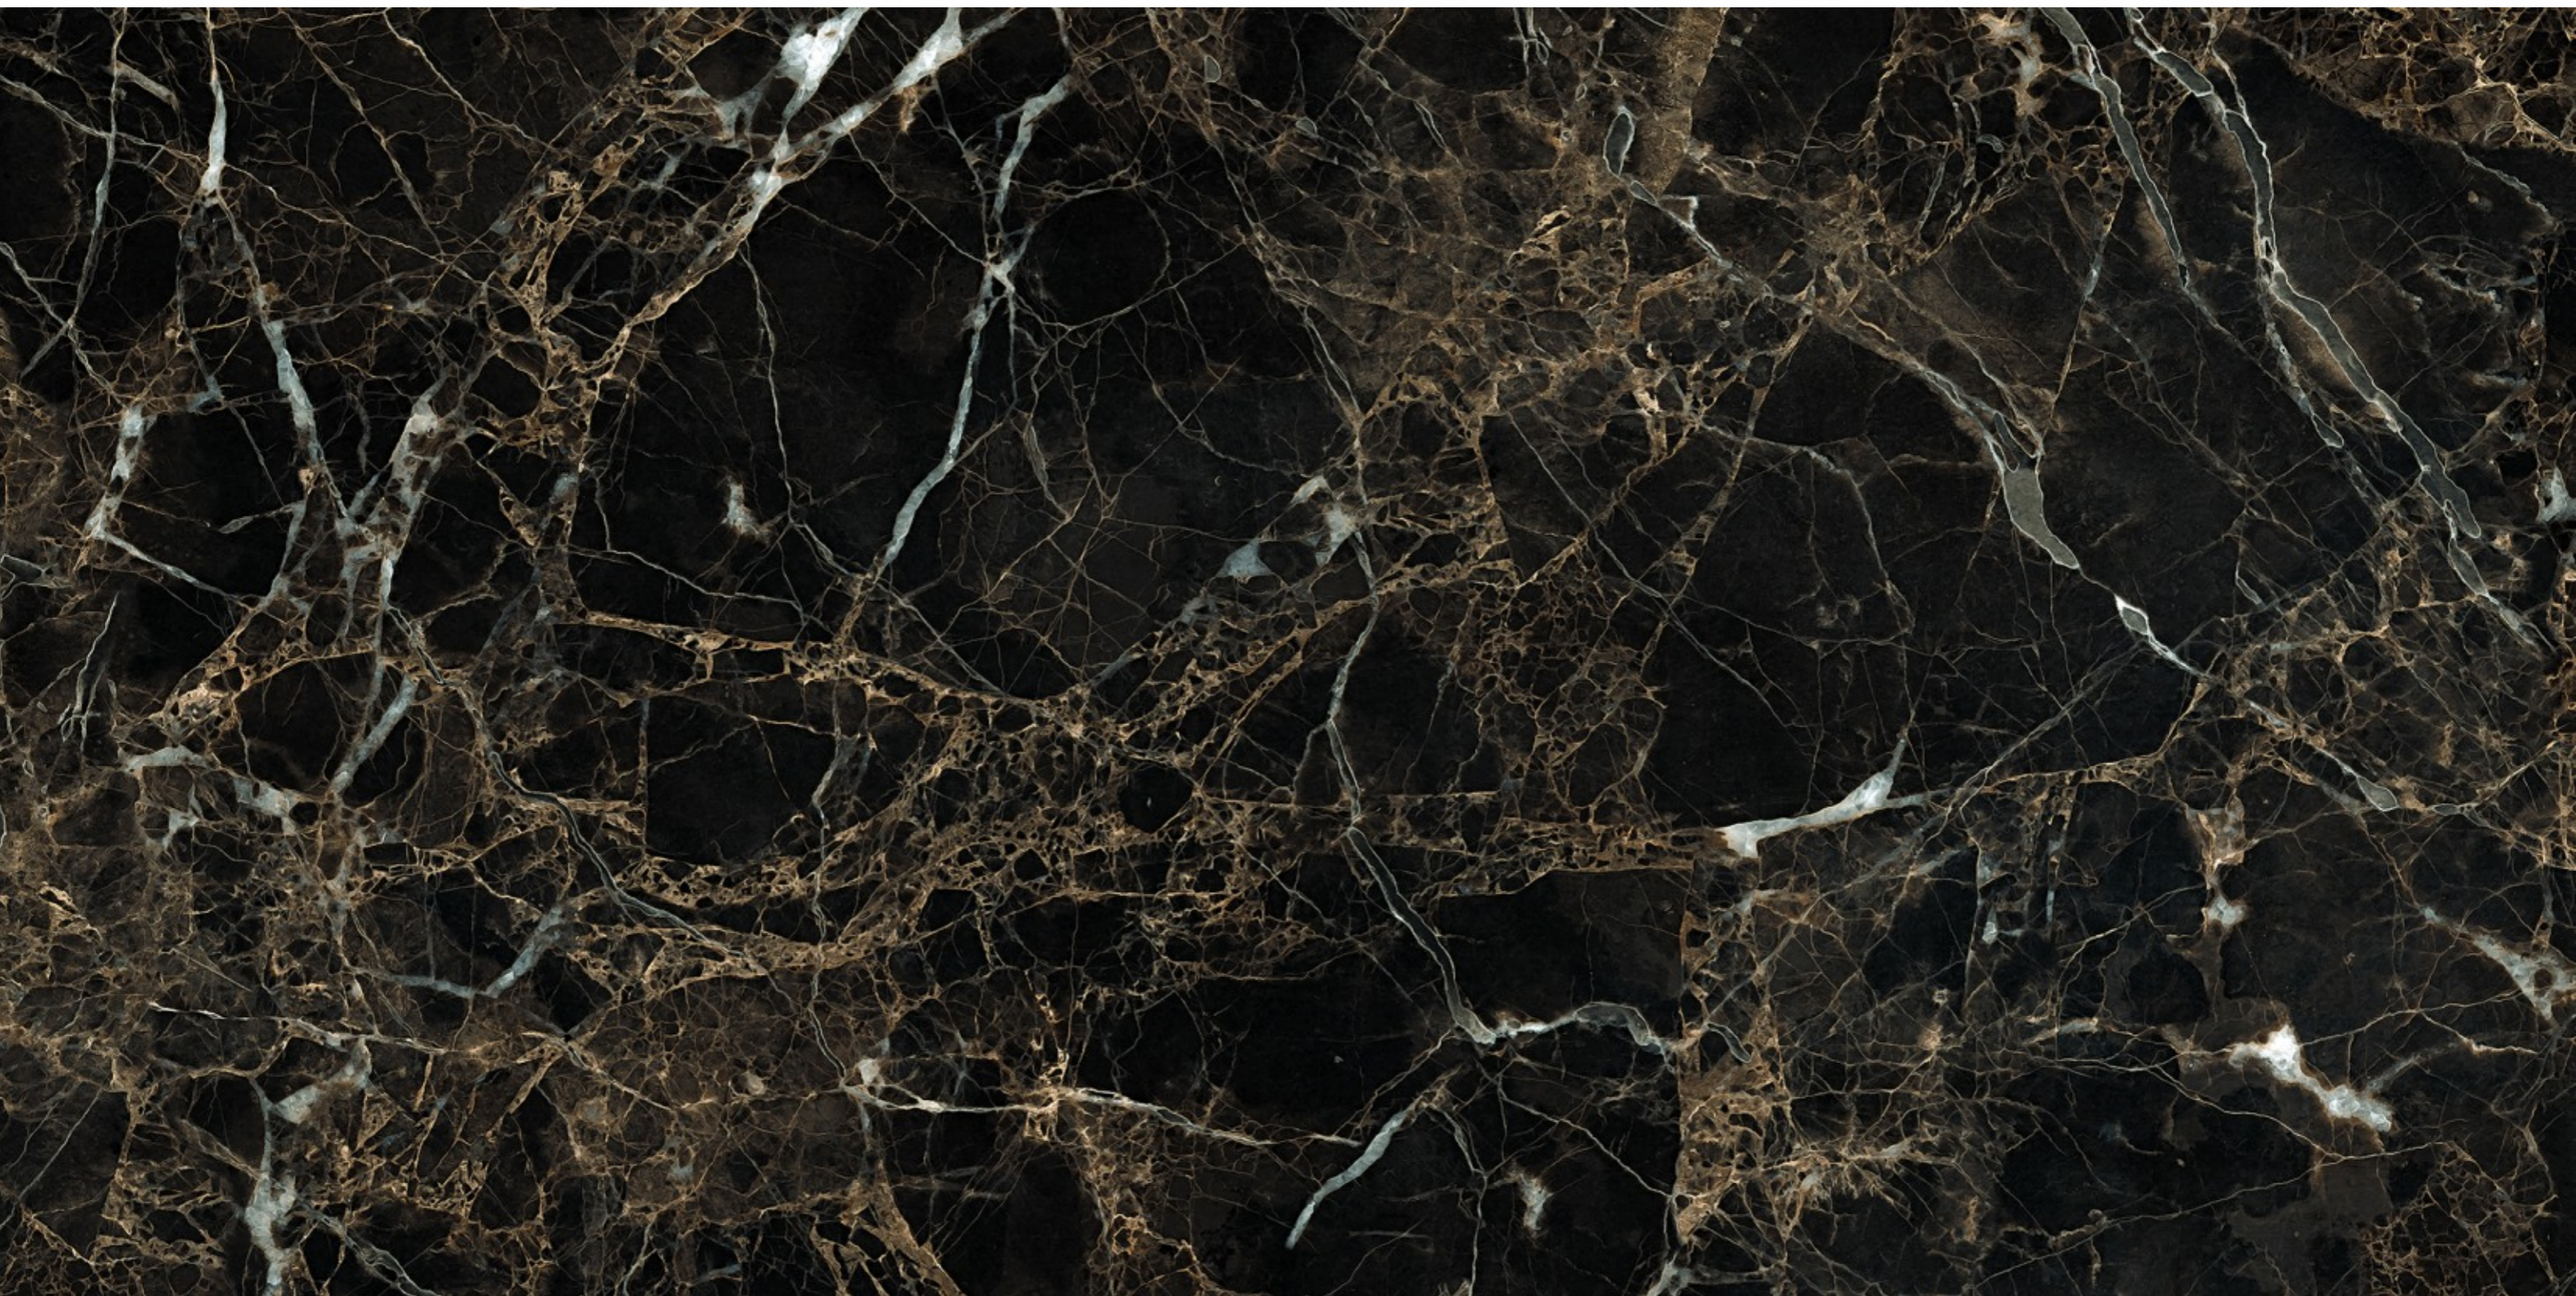

# DEMARTINO

SIZE  
600x  
1200MM

Series  
HIGH GLOSSY

Random  
02

DEMARTINO

EMPERADOR  
CHOCO