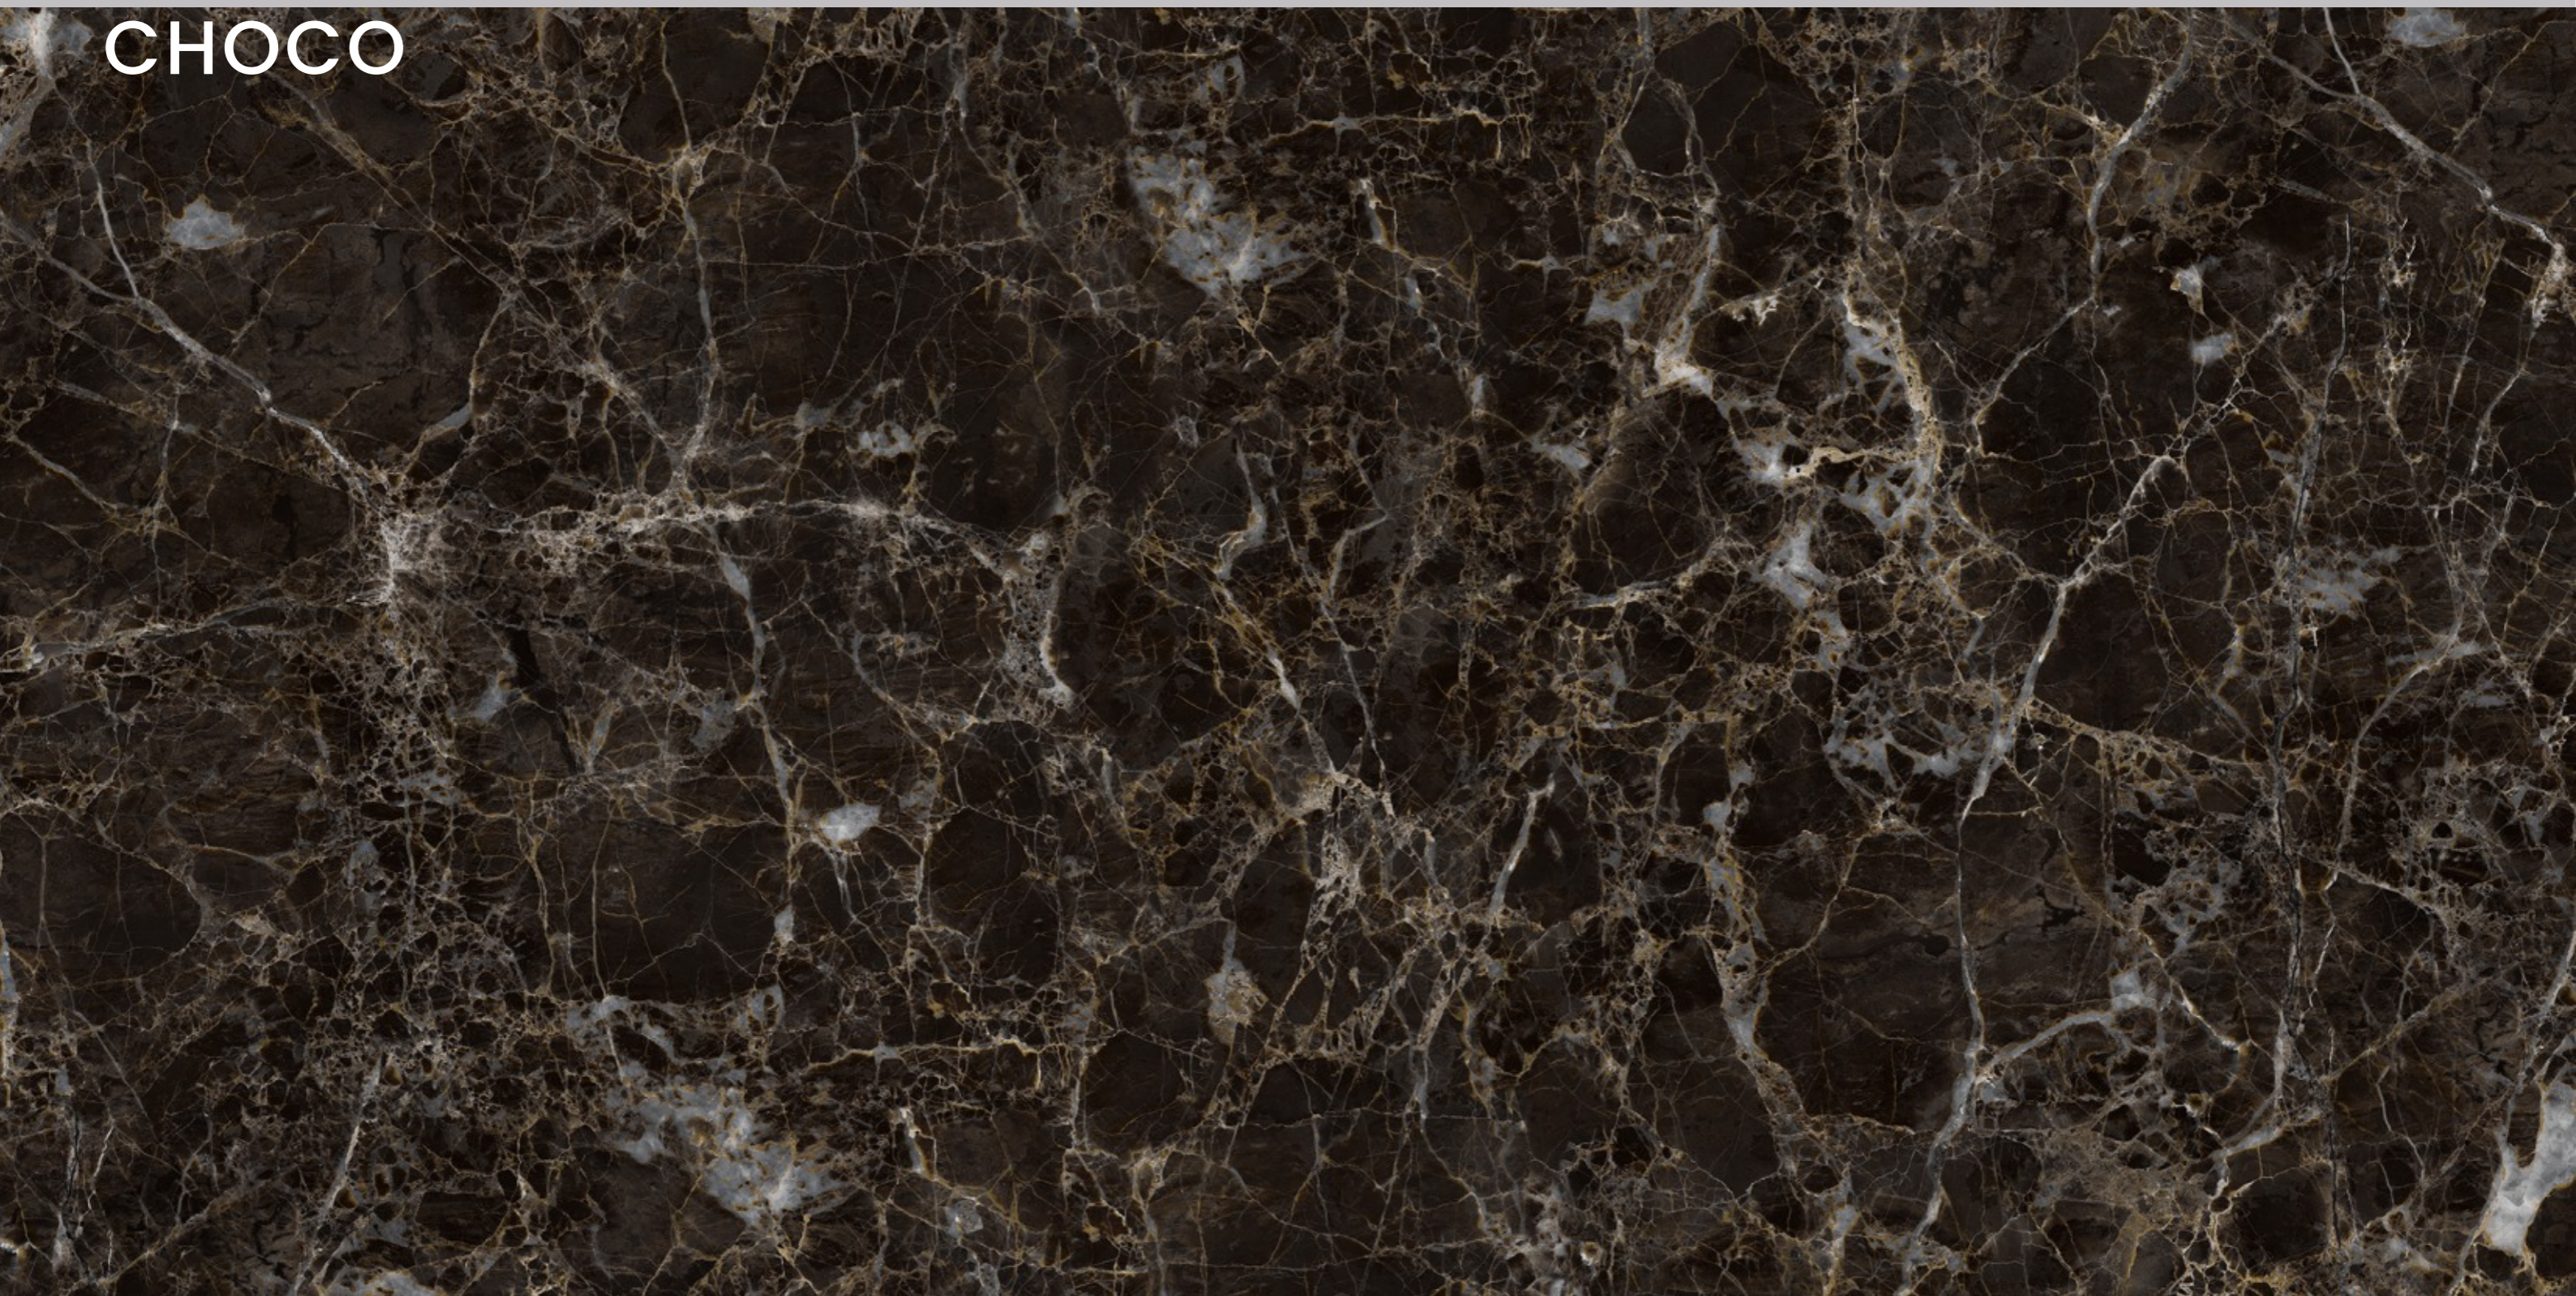

# DEMARTINO

SIZE  
600x  
1200MM

Series  
HIGH GLOSSY

Random  
02

DEMARTINO

EMPERADOR  
CHOCO