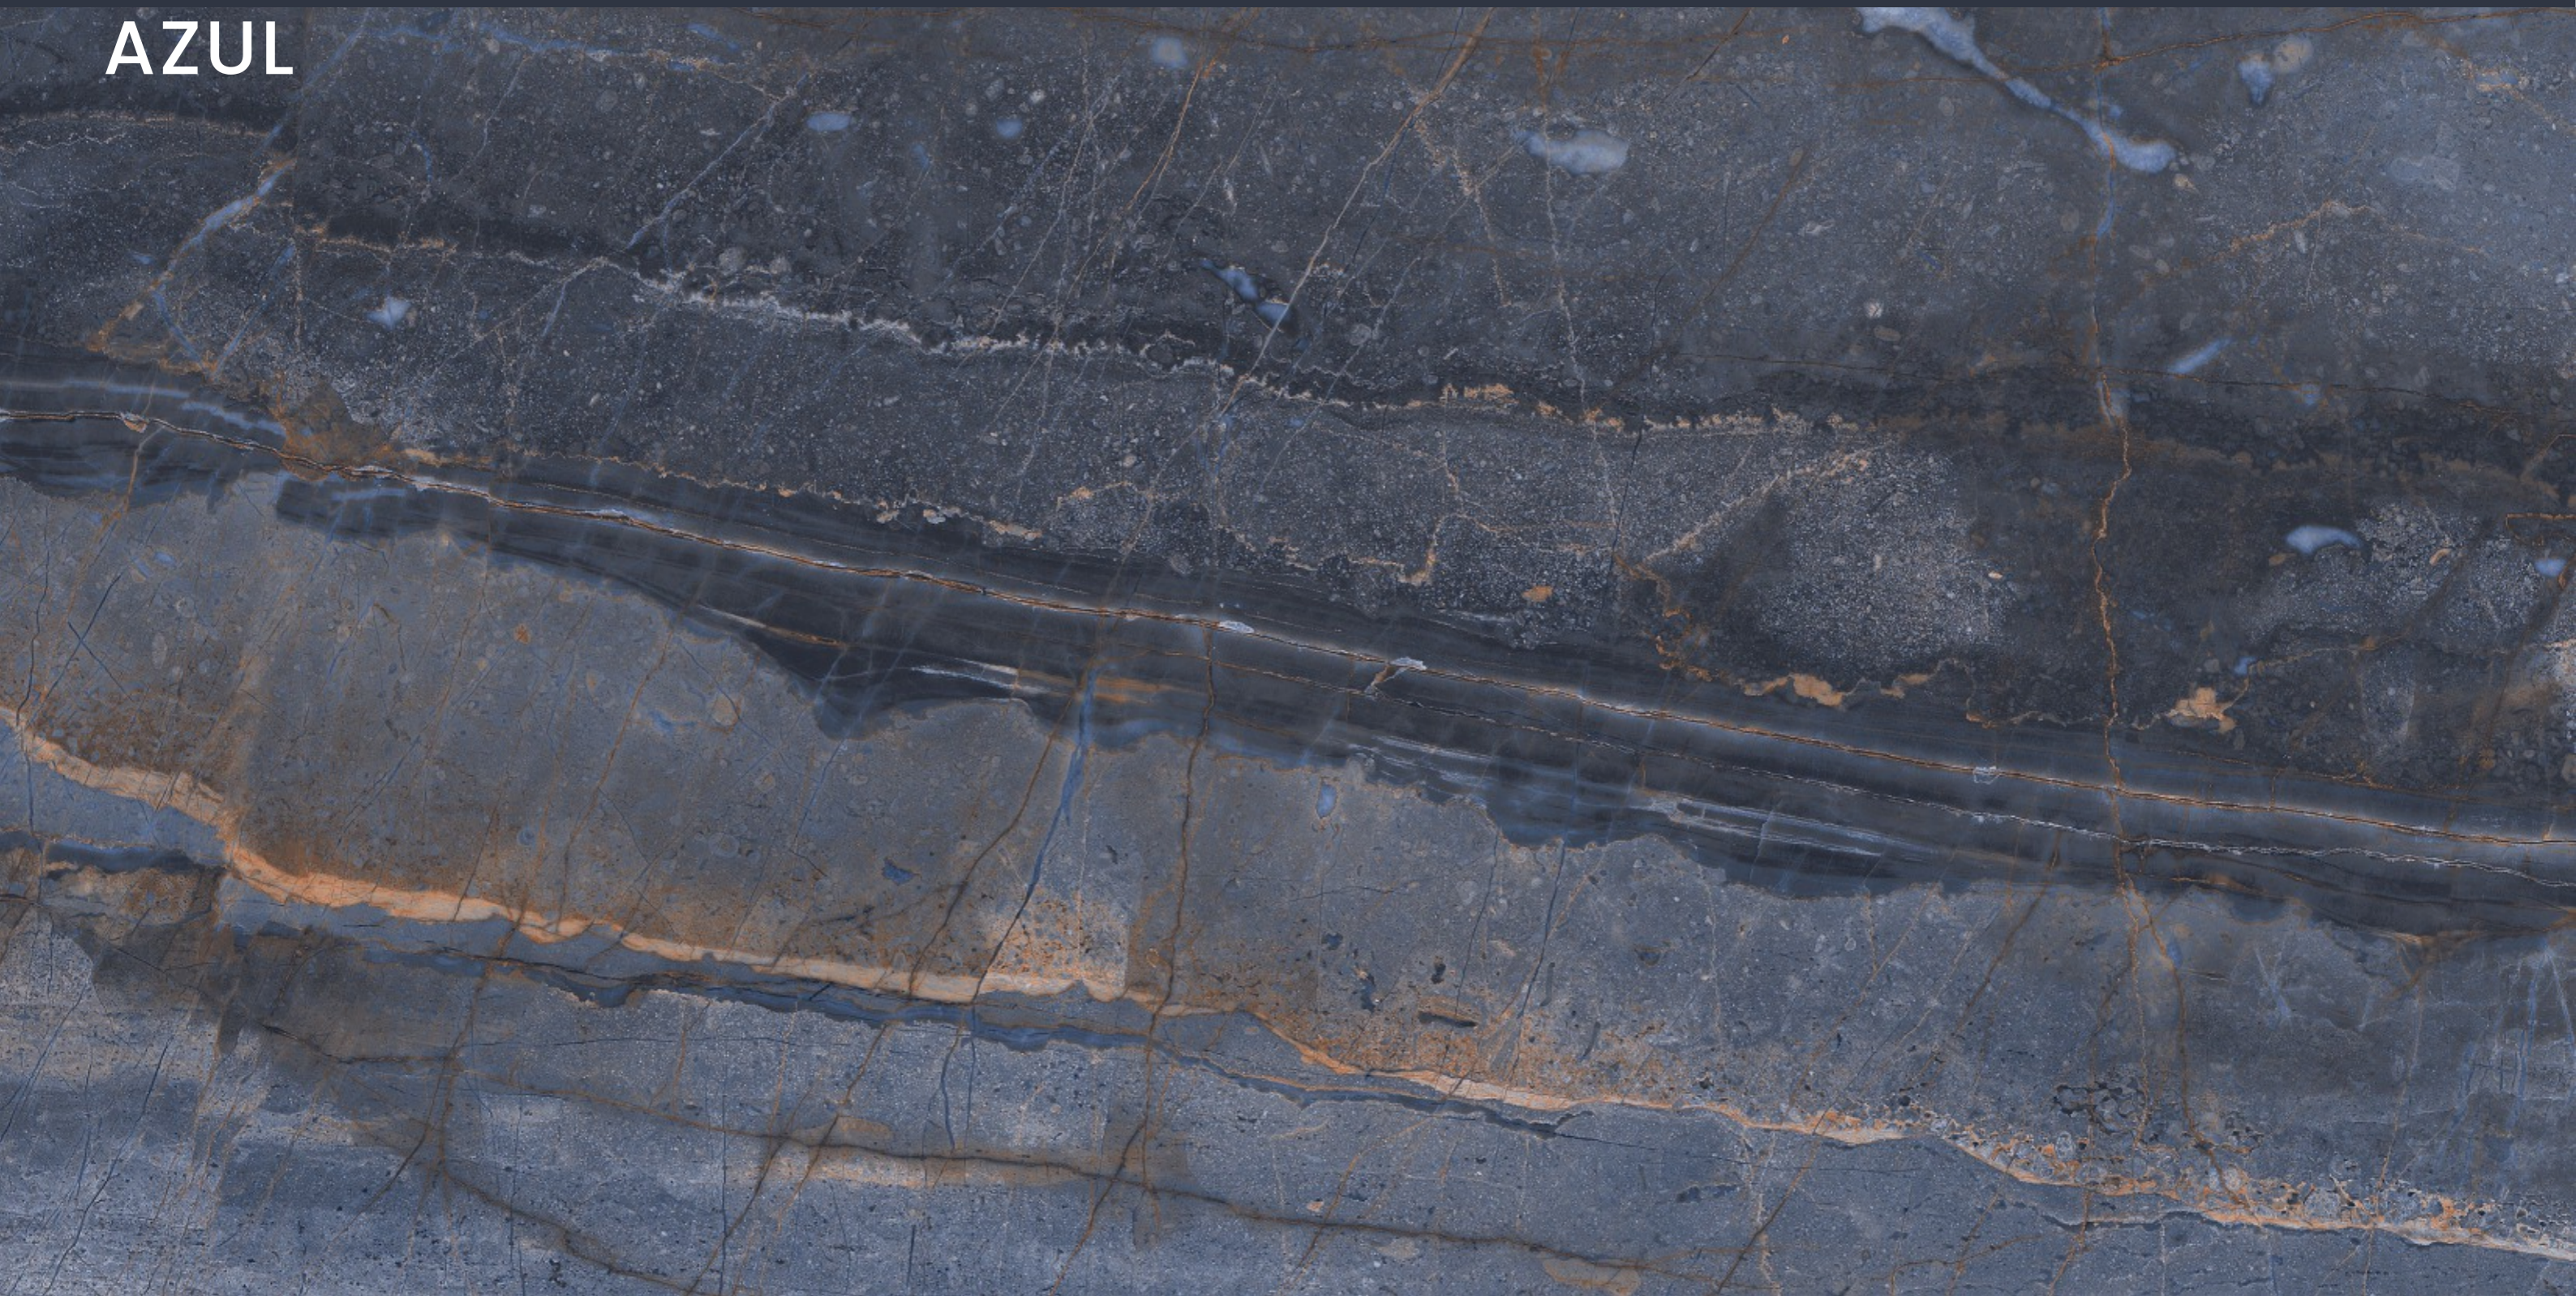

RIVIERA AZUL

SIZE
600x
1200MM

Series
GLOSSY

Random
02

RIVIERA AZUL

**SIENA
LINEN**

SIENA LINEN

SIZE
600x
1200MM