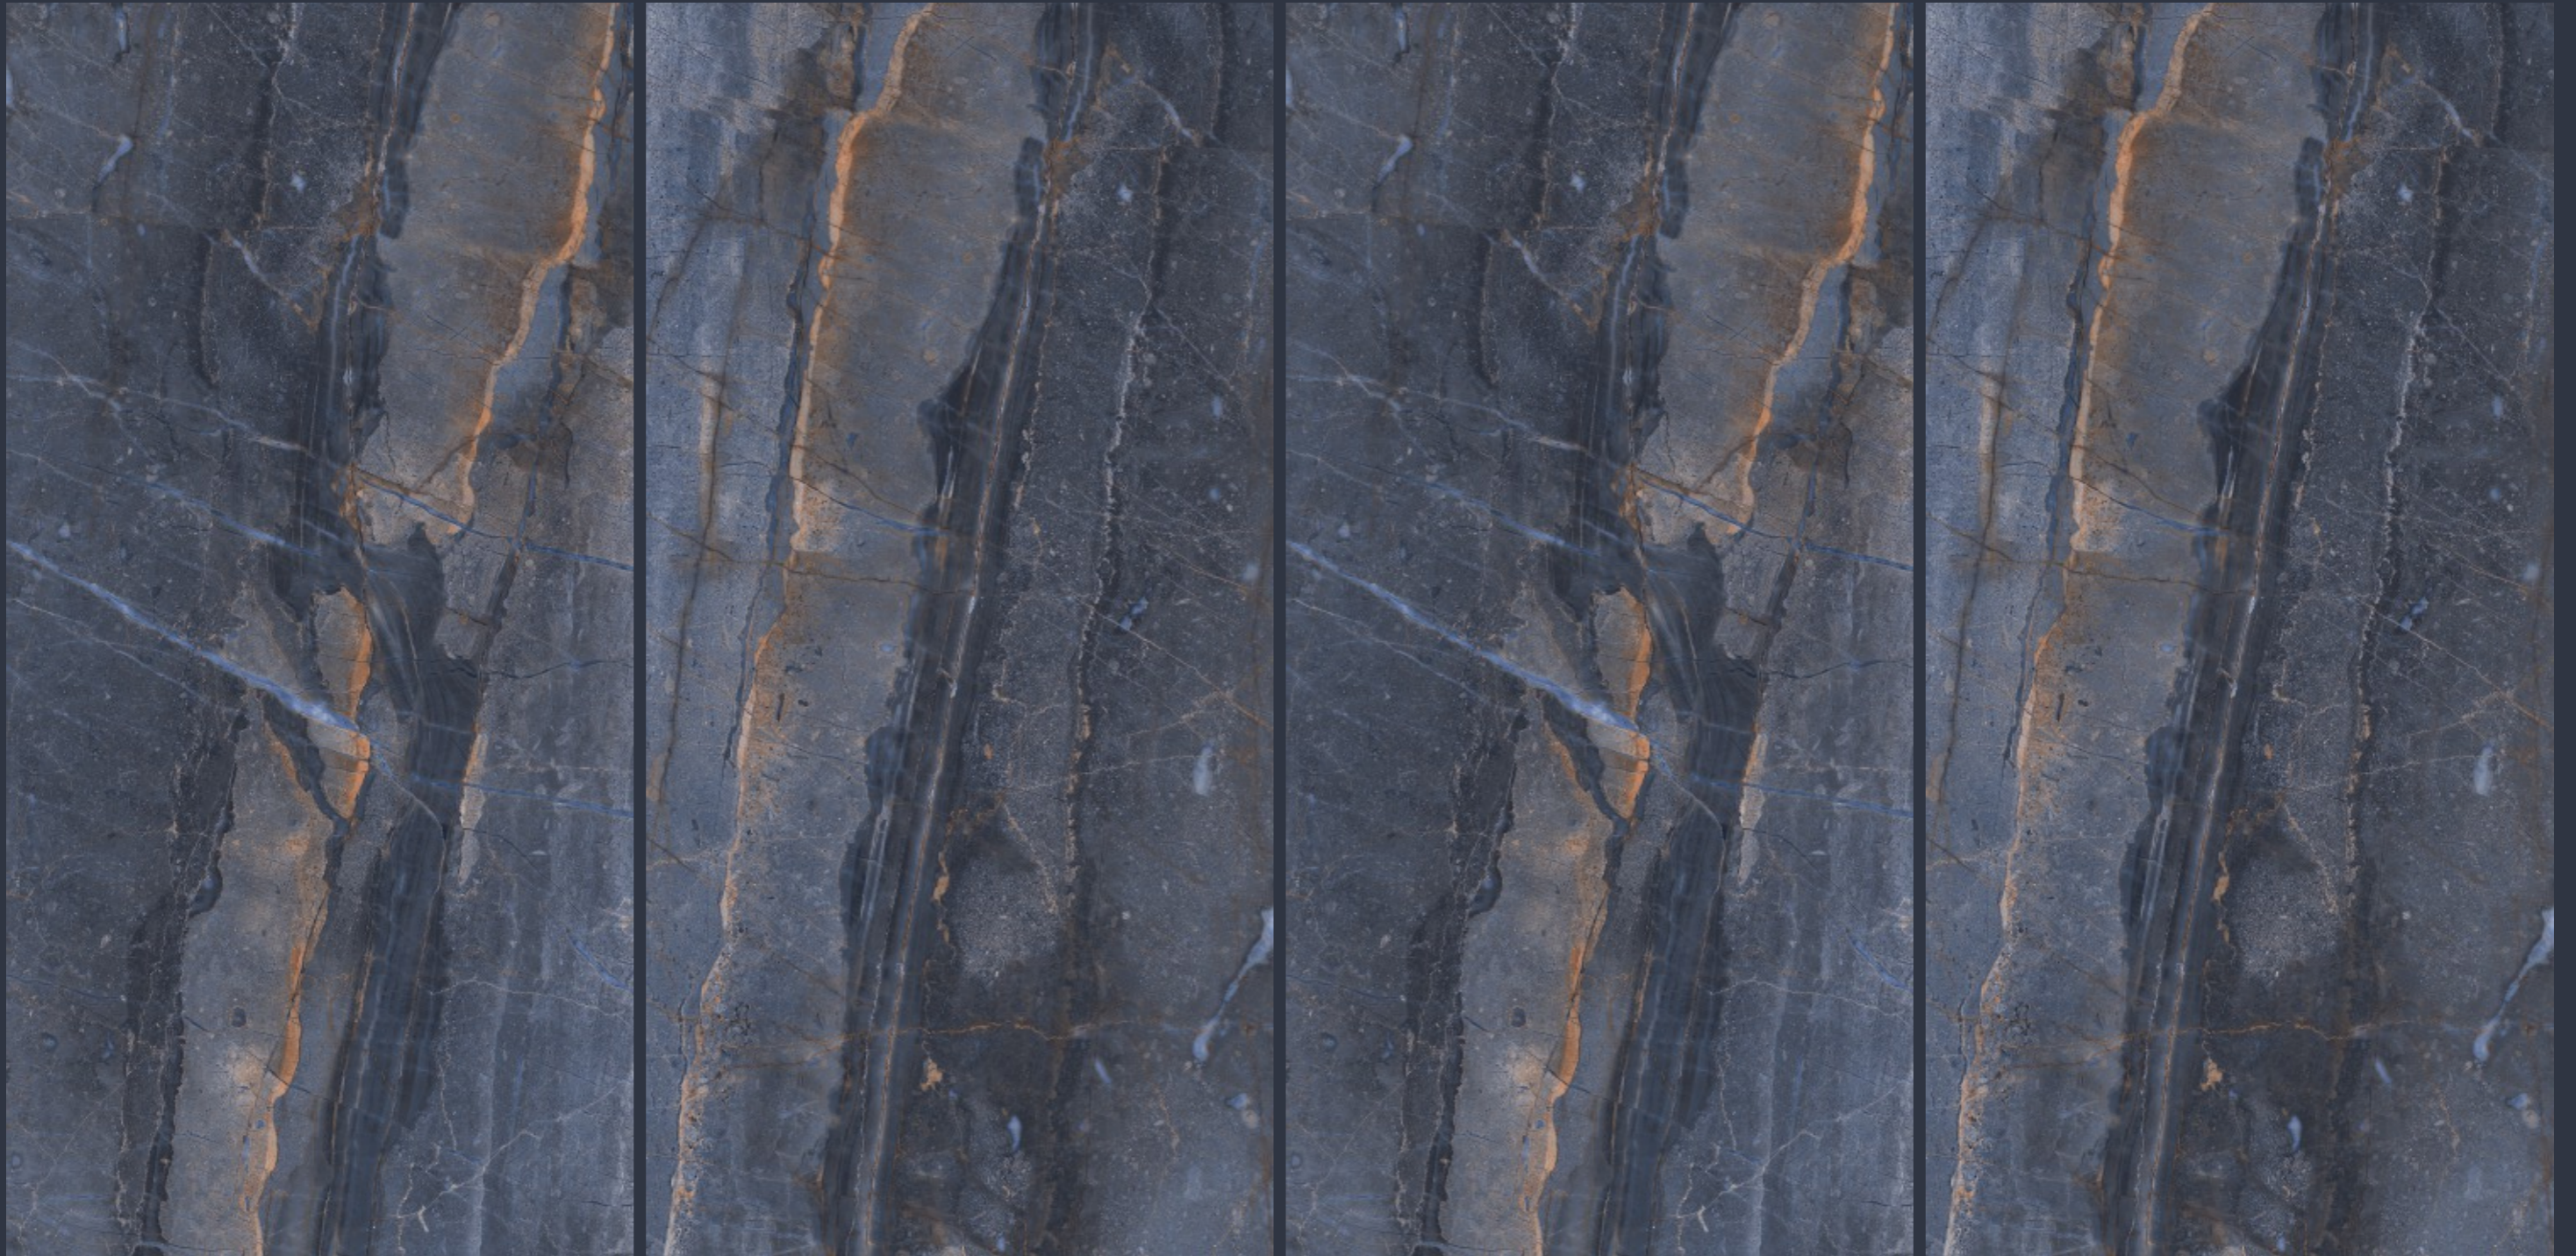

RIVIERA AZUL

SIZE
600x
1200MM

Series
GLOSSY

Random
02

RIVIERA AZUL

**SIENA
LINEN**

SIENA LINEN

SIZE
600x
1200MM