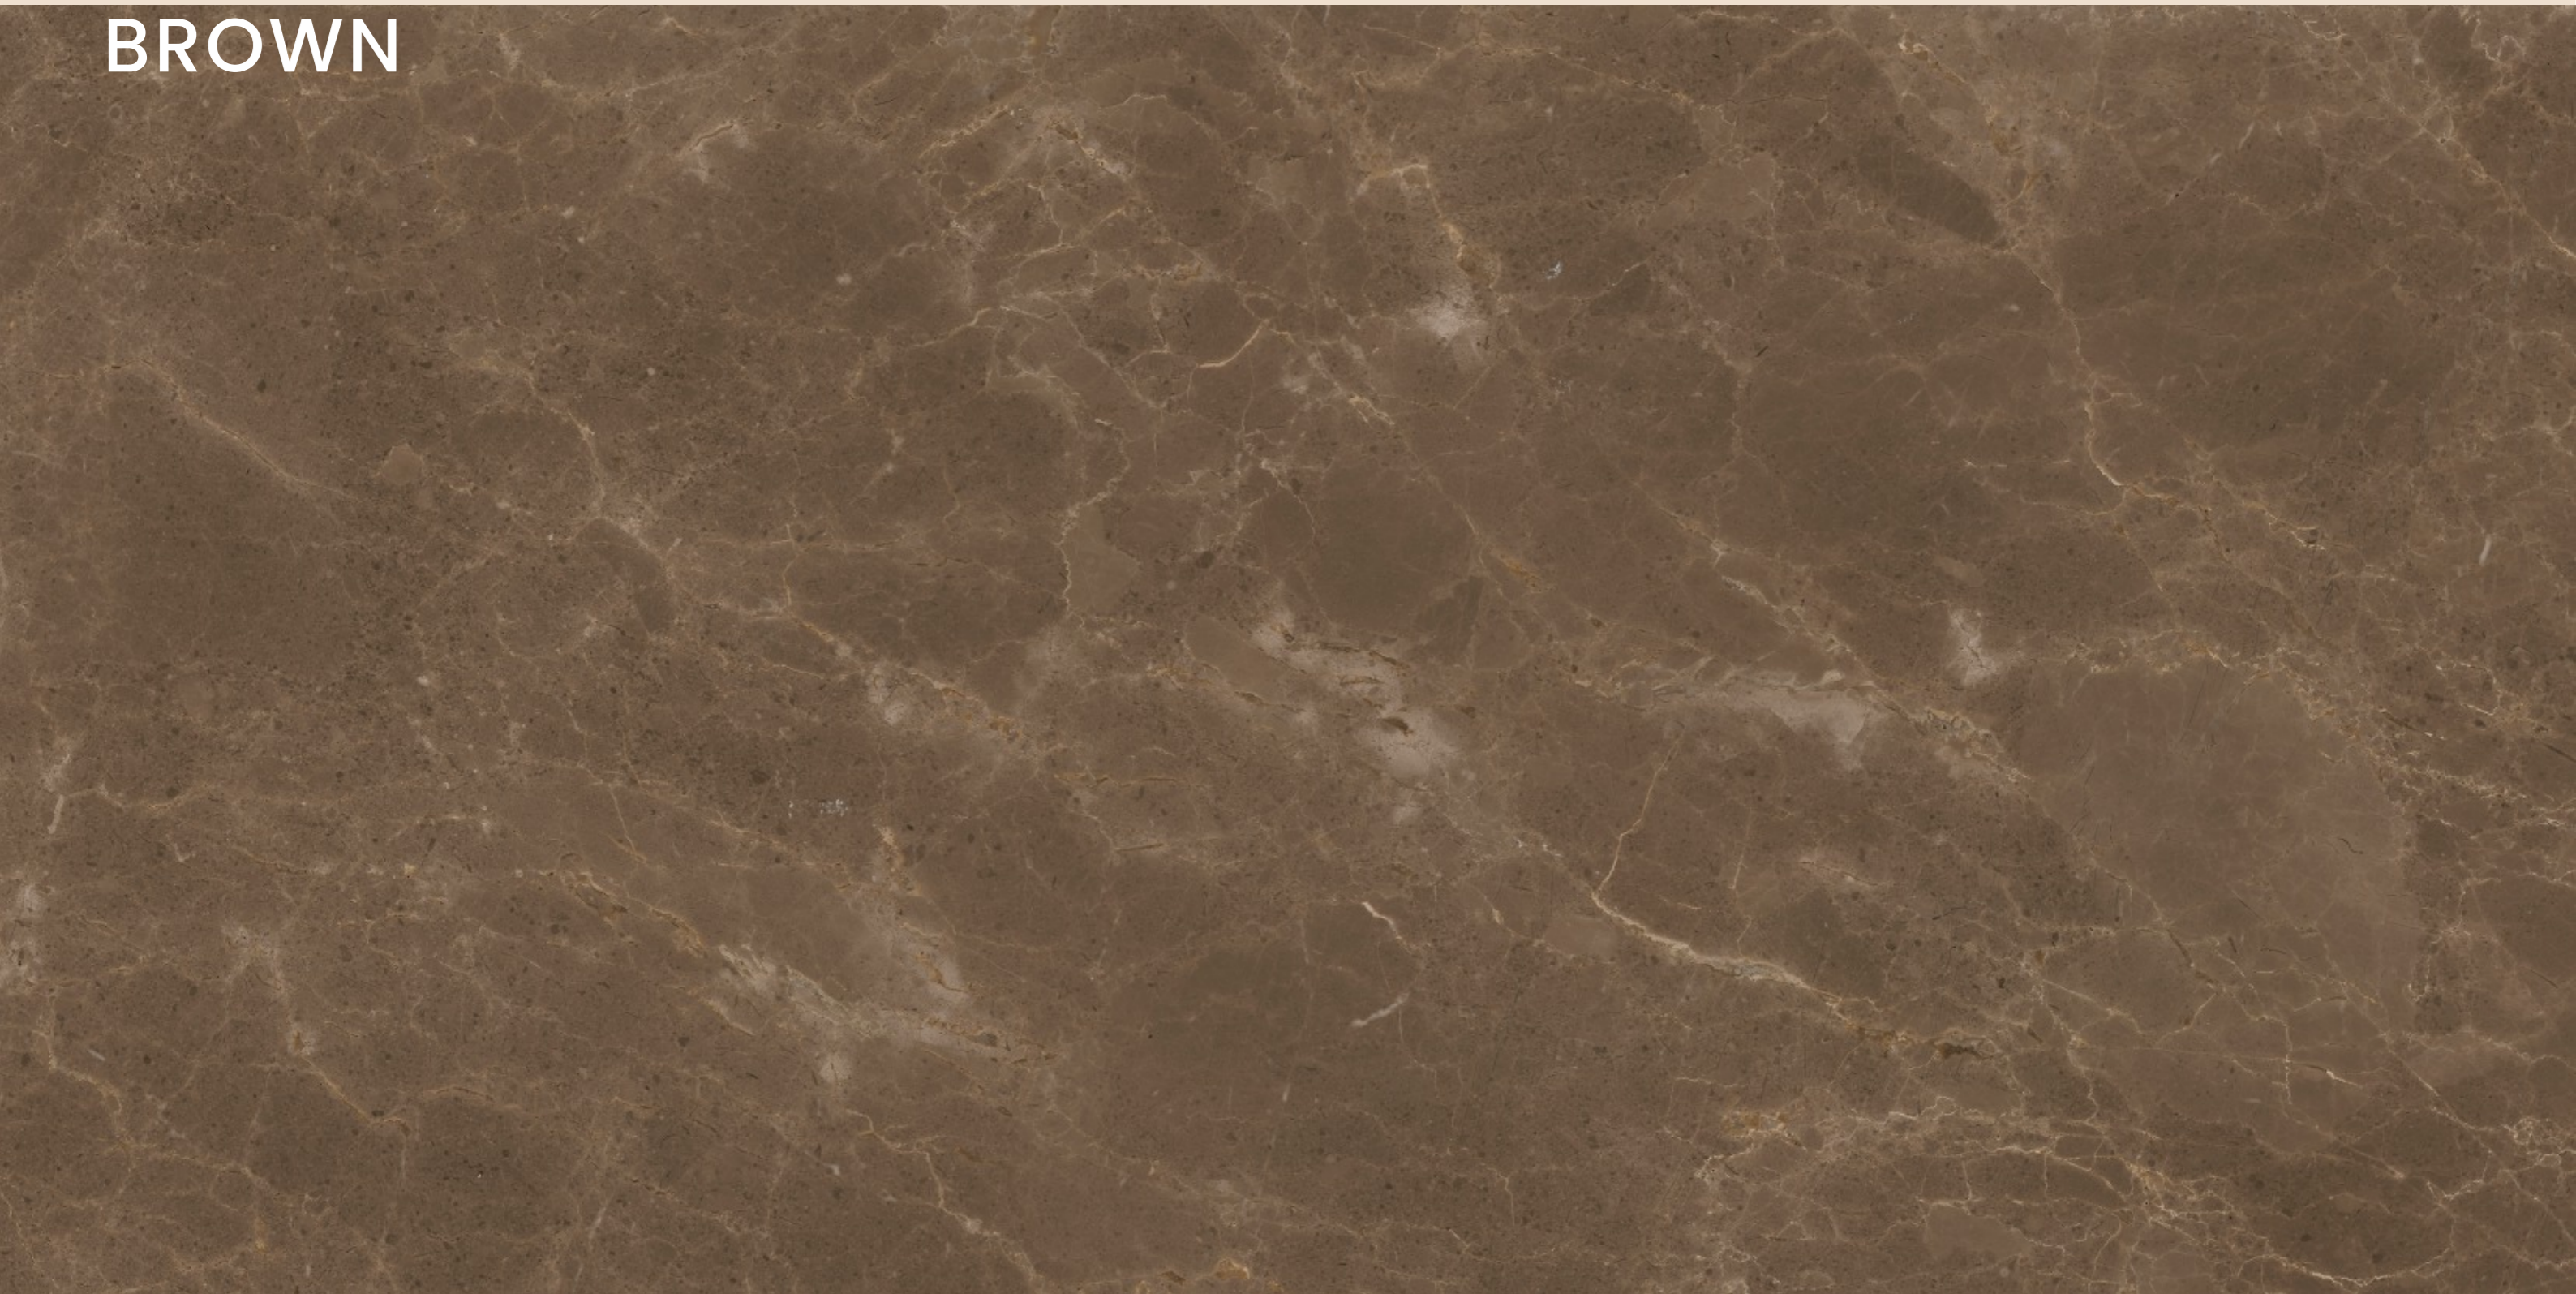

# SONATA BLANCO

SIZE  
600x  
1200MM

Series  
GLOSSY

Random  
05

**SONATA**  
**BROWN**